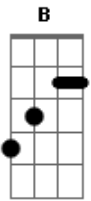

# Catarina Santos - Creia

Tom: C  
Intro: F Dm C B

F  
Está tão difícil não estou suportando  
C Dm B  
Penso até em tirar o meu ar  
F C Dm B  
Mas decidi te confessar e pedir ajuda  
F C Dm B  
então me ajuda então me ajuda  
F C  
você crê que o impossível vai acontecer  
Dm B  
Você crê que o impossível pode acontecer  
F C  
Você crê que o impossível pode acontecer  
Dm B  
Hoje é o dia do seu milagre hoje é o dia do seu milagre

## Acordes

© ukulele-chords.com

© ukulele-chords.com

© ukulele-chords.com

© ukulele-chords.com

Mas decidi a ti confessar e pedir me ajuda me ajuda  
Dm B F  
Ooh me ajuda é minha ajuda Senhor  
F C  
E você crê que o impossível pode acontecer  
Dm B  
Você crê que o impossível ele pode acontecer  
F C  
Você crê que o impossível acontecer

Refrão:  
F C Dm B  
Então creia creia  
F C  
Somente creia  
Dm B F  
Que o impossível hoje o meu Deus fará por você!  
F  
Creia somente nele apenas nele  
C  
o impossível ele fará por mim e por ti  
ele fará por mim e por ti somente creia  
creia nele somente creia nele  
Dm  
o impossível Deus fará o impossível Deus fará  
B  
então creia