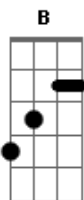

© ukulele-chords.com