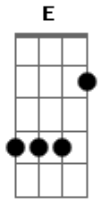

Catarina Boto - Morte Ao Sol

Tom: E

A
Felizmente que a noite sai B
A B
Ainda bem que há névoa por ai
A B
Estou contente se a luz se esvai
A B
E uma sombra invade este lugar
E B
A
Se um amanhã perdido for metamorfose de horror
A B
B
As trevas não vão demorar estou contente se a luz se esvai
E B
B A B
Se o céu se fecha sobre nós desprende-se uma rouca voz
E B
A

Se o amanhã perdido for overdose de pavor
A B A
Directa sim eu declaro morte ao Sol
A B A
Directa não e a quem o apoiar
A B A
Directa sim eu declaro morte ao Sol
E
Ao Sol ao Sol
A B
Ai vem a luz
E B
A Se o céu não fecha já sobre nós
B A
Revela-se esta imagem atroz
A
Directa sim eu declaro morte ao Sol
Directa não e a quem o apoiar
Directa sim eu declaro morte ao Sol
Directa não e a quem o apoiar
Directa sim

Acordes

© ukulele-chords.com