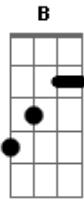

© ukulele-chords.com