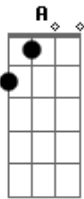

Catarina Boto - Morte Ao Sol

Tom: E

A
Felizmente que a noite sai B
A B
Ainda bem que há névoa por ai
A B
Estou contente se a luz se esvai
A B
E uma sombra invade este lugar
E B
A
Se um amanhã perdido for metamorfose de horror
A B
B
As trevas não vão demorar estou contente se a luz se esvai
E B
B A B
Se o céu se fecha sobre nós desprende-se uma rouca voz
E B
A

Se o amanhã perdido for overdose de pavor
A B A
Directa sim eu declaro morte ao Sol
A B A
Directa não e a quem o apoiar
A B A
Directa sim eu declaro morte ao Sol
E
Ao Sol ao Sol
A B
Ai vem a luz
E B
A Se o céu não fecha já sobre nós
B A
Revela-se esta imagem atroz
A
Directa sim eu declaro morte ao Sol
Directa não e a quem o apoiar
Directa sim eu declaro morte ao Sol
Directa não e a quem o apoiar
Directa sim

Acordes

© ukulele-chords.com

© ukulele-chords.com

© ukulele-chords.com