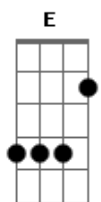

Apaga ya tu lámpara

(C Dadd9 D Em)

Cambia el viento y siento que ahora soy mejor

Pero esta es la novena dirección

Sopla recto y vuelvo a sentirte en mi balcón

Ya me hace gracia tanta confusión

Acordes

© ukulele-chords.com

© ukulele-chords.com

© ukulele-chords.com

© ukulele-chords.com

© ukulele-chords.com

© ukulele-chords.com

C Dadd9 D Em
Dice la leyenda que todo va a volver
C Dadd9 E
Y no sé si ahora quiero que cambie

C Dadd9
Caigo en este pulso interno para ver qué tal te va