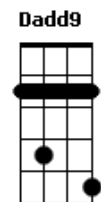

© ukulele-chords.com

© ukulele-chords.com

© ukulele-chords.com

© ukulele-chords.com

© ukulele-chords.com

C Dadd9 D Em
Dice la leyenda que todo va a volver
C Dadd9 E
Y no sé si ahora quiero que cambie

C Dadd9
Caigo en este pulso interno para ver qué tal te va