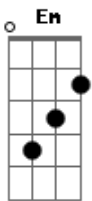

Apaga ya tu lámpara

(C Dadd9 D Em)

Cambia el viento y siento que ahora soy mejor

Pero esta es la novena dirección

Sopla recto y vuelvo a sentirte en mi balcón

Ya me hace gracia tanta confusión

Acordes

© ukulele-chords.com

© ukulele-chords.com

© ukulele-chords.com

© ukulele-chords.com

© ukulele-chords.com

© ukulele-chords.com

C Dadd9 D Em
Dice la leyenda que todo va a volver
C Dadd9 E
Y no sé si ahora quiero que cambie

C Dadd9
Caigo en este pulso interno para ver qué tal te va