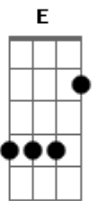

Apaga ya tu lámpara

(C Dadd9 D Em)

Cambia el viento y siento que ahora soy mejor

Pero esta es la novena dirección

Sopla recto y vuelvo a sentirte en mi balcón

Ya me hace gracia tanta confusión

Acordes

© ukulele-chords.com

© ukulele-chords.com

© ukulele-chords.com

© ukulele-chords.com

© ukulele-chords.com

© ukulele-chords.com

C Dadd9 D Em
Dice la leyenda que todo va a volver
C Dadd9 E
Y no sé si ahora quiero que cambie

C Dadd9
Caigo en este pulso interno para ver qué tal te va