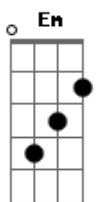

Apaga ya tu lámpara

(C Dadd9 D Em)

Cambia el viento y siento que ahora soy mejor

Pero esta es la novena dirección

Sopla recto y vuelvo a sentirte en mi balcón

Ya me hace gracia tanta confusión

Acordes

© ukulele-chords.com

© ukulele-chords.com

© ukulele-chords.com

© ukulele-chords.com

© ukulele-chords.com

© ukulele-chords.com

C Dadd9 D Em
Dice la leyenda que todo va a volver
C Dadd9 E
Y no sé si ahora quiero que cambie

C Dadd9
Caigo en este pulso interno para ver qué tal te va