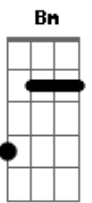

© ukulele-chords.com