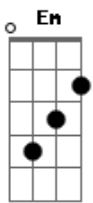

© ukulele-chords.com