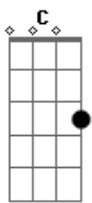

© ukulele-chords.com