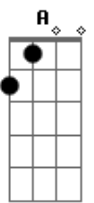

© ukulele-chords.com