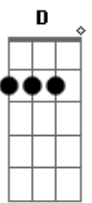

© ukulele-chords.com