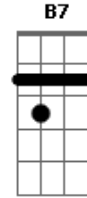

© ukulele-chords.com