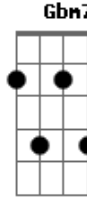

© ukulele-chords.com