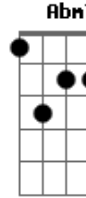

© ukulele-chords.com