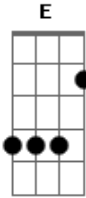

© ukulele-chords.com