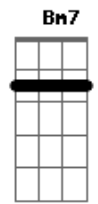

ukulele-chords.com