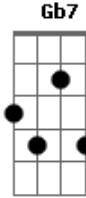

© ukulele-chords.com