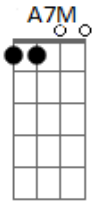

Casuarina - Sandália Amarela

Tom: A

(intro) E Fdim Gb7 Gbm7 B7

Eu dei a ela ^{Db7 Db7}
Um par de sandálias ^{Gb7 Gbm7}
Da cor do meu chapéu de palha ^{B7 Abm7 Gm7 Gbm7 B7}
É ela de saia amarela e uma blusa de filó ^{E Gbm7 Abm7}
E eu com uma flor na lapela do meu palitô ^{A7M Bbdim A}
Eu dei a ela ^{Db7 Db7}
Um par de sandálias ^{Gb7 Gbm7 B7 E B7}

Da cor do meu chapéu de palha

Mais se a vida melhorar, eu caso ^{Fdim Gbm7 B7 E}
E se for com ela ao altar para oficializar o nosso velho caso ^{Bm7 E7 A7M}
E na volta eu faço um pedido pro meu orixá ^{Bbdim E7}
Ascenda uma vela com toda cautela ^{Eb7 D7 Db7}
Pedindo pra ela jamais me deixar ^{Gb7 B7 E B7}
Mais se a vida melhorar, eu mudo
Vou contruir um cantinho bem arrumadinho
Com flores e tudo
Uma casa com sala e varanda e Jacarepaguá
Eu todo frajola de fraque e cartola
Tocando viola de papo pro ar

Acordes

© ukulele-chords.com