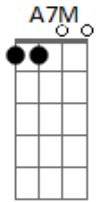

Casuarina - Sandália Amarela

Tom: A

(intro) E Fdim Gb7 Gbm7 B7

Eu dei a ela Db7 Db7
Um par de sandálias Gb7 Gbm7
Da cor do meu chapéu de palha B7 Abm7 Gm7 Gbm7 B7
É ela de saia amarela e uma blusa de filó E Gbm7 Abm7
E eu com uma flor na lapela do meu palitô A7M Bbdim A
Eu dei a ela Db7 Db7
Um par de sandálias Gb7 Gbm7
B7 E B7

Da cor do meu chapéu de palha

Fdim Gbm7 B7 E
Mais se a vida melhorar, eu caso Bm7 E7 A7M
E se for com ela ao altar para oficializar o nosso velho caso Bbdim E7
E na volta eu faço um pedido pro meu orixá Eb7 D7 Db7
Ascenda uma vela com toda cautela Gb7 B7 E B7
Pedindo pra ela jamais me deixar
Mais se a vida melhorar, eu mudo
Vou contruir um cantinho bem arrumadinho
Com flores e tudo
Uma casa com sala e varanda e Jacarepaguá
Eu todo frajola de fraque e cartola
Tocando viola de papo pro ar

Acordes

ukulele-chords.com