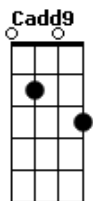

© ukulele-chords.com