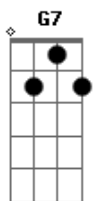

© ukulele-chords.com