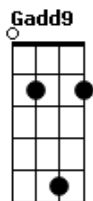

© ukulele-chords.com