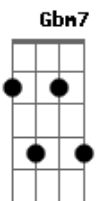

© ukulele-chords.com