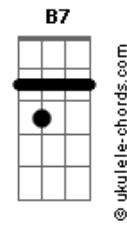

© ukulele-chords.com