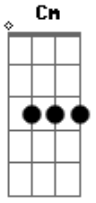

© ukulele-chords.com