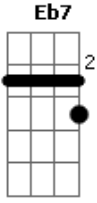

© ukulele-chords.com