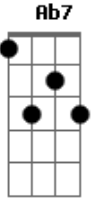

© ukulele-chords.com