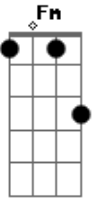

© ukulele-chords.com