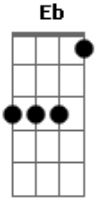

Casuarina - Jornal da Morte

Tom: Eb
Intro: Cm Fm

Vejam só este jornal, é o maior hospital,
Porta-voz do bang-bang, e da policia central
Treslocada, semi-nua, jogou-se do oitavo andar, porque o

Noivo não comprava maconha pra ela fumar.
Um escândalo amoroso com os retratos do casal,
Um bicheiro assassinado em decúbito dorsal,
Cada página é um tiro, um homem caiu no mangue,
Só falta alguém espremer o jornal pra sair
Sangue, sangue, sangue....

Acordes

© ukulele-chords.com