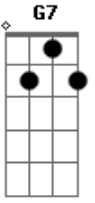

© ukulele-chords.com