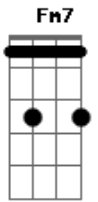

© ukulele-chords.com