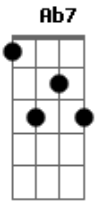

© ukulele-chords.com