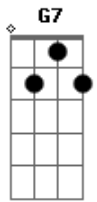

© ukulele-chords.com