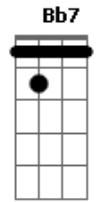

© ukulele-chords.com