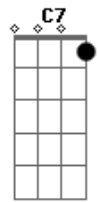

© ukulele-chords.com