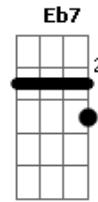

© ukulele-chords.com