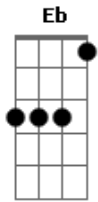

Casuarina - Jornal da Morte

Tom: **Eb**
Intro: **Cm7 Fm7**

Vejam só este jornal, é o maior hospital,
Porta-voz do bang-bang, e da policia central
Treslocada, semi-nua, jogou-se do oitavo andar, porque o

Noivo não comprava maconha pra ela fumar.
Um escândalo amoroso com os retratos do casal,
Um bicheiro assassinado em decúbito dorsal,
Cada página é um tiro, um homem caiu no mangue,
Só falta alguém espremer o jornal pra sair
Sangue, sangue, sangue....

Acordes

© ukulele-chords.com