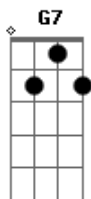

Casuarina - É Isso Aí (Problema Dela)

Tom: **D**

Intro: **D7**

D7
Preparei uma roda de samba só pra ela
C7
Mas se ela não sambar
D7
Isso é problema dela
Entreguei um palpite seguro só pra ela
C7
Mas se ela não jogar
D7
Isso é problema dela
G7 G7
Isso é problema dela
D7
Isso é problema dela
G7 G7
Isso é problema dela
D7
Só dela

G7 G7
Tô cansado de andar por aí
D7
Curtindo o que não é
G7 G7 D7
Preocupado em pintar na jogada que dá pé
G7 G7
Só que tem que eu tô numa tão certa
D7
Que ninguém me diz
G7 G7
Quem eu sou, o que eu devo fazer
Ab7 A7
E o que eu não fiz

D7
Separei um pedaço de bolo só pra ela
C7
Mas se ela não provar
D7
Isso é problema dela
Inventei na semana um domingo só pra ela
C7
Se ela for trabalhar
D7
Isso é problema dela
G7 G7
Isso é problema dela
D7
Isso é problema dela
G7 G7
Isso é problema dela
D7
Só dela

G7 G7
Tô cansado de andar por aí
D7
Curtindo o que não é
G7 G7 D7

Preocupado em pintar na jogada que dá pé
G7 G7
Só que tem que eu tô numa tão certa
D7
Que ninguém me diz
G7 G7
Quem eu sou, o que eu devo fazer
Ab7 A7
E o que eu não fiz
D7
Comprei roupa, sandália e sapato só pra ela
C7 D7
Mas se ela não usar isso é problema dela
Inventei na semana um domingo só pra ela
C7
Se ela for trabalhar
D7
Isso é problema dela
G7 G7
Isso é problema dela
D7
Isso é problema dela
G7 G7
Isso é problema dela
D7
Só dela

G7 G7
Tô cansado de andar por aí
D7
Curtindo o que não é
G7 G7 D7
Preocupado em pintar na jogada que dá pé
G7 G7
Só que tem que eu tô numa tão certa
D7
Que ninguém me diz
G7 G7
Quem eu sou, o que eu devo fazer
Ab7 A7
E o que eu não fiz

D7
Preparei uma roda de samba só pra ela
C7
Mas se ela não sambar
D7
Isso é problema dela
Aluguei uma roda-gigante só pra ela
C7
Mas se ela não rodar
C7
Se ela for trabalhar
D7
Isso é problema dela
G7 G7
Isso é problema dela
D7
Isso é problema dela
G7 G7
Isso é problema dela
D7
Só dela

Acordes

© ukulele-chords.com

© ukulele-chords.com

© ukulele-chords.com