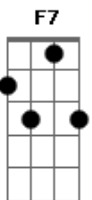

© ukulele-chords.com