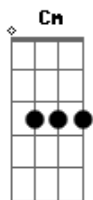

© ukulele-chords.com