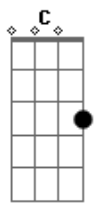

Casuarina - Arco-Íris

Tom: C

Intro: Bbm7 Am7 D7 G7 C7 F C

F C7 F
Além do arco - íris o mundo é mais belo
D7 Gm7
Tem tanto castelo suspenso no ar
A7 Dm7
Além do arco - íris o tempo é sem pressa
G7
Pois nada começa
C7
Nem pode acabar

F C7 F
Além do arco - íris até mesmo o sonho
D7 Gm7
Não fica tristonho de ser sonho só
A7 Dm7
Além do arco - íris a lua é mais cheia
G7 C7 F
E o sol pela areia espalha ouro em pó

Gm7 C7 Am7
Além do arco - íris as nuvens não correm
D7 Gm7 C7 Cm7 F7
Os rios só morrem nos braços do mar

Bbm Bbm7 Am7 D7
Além do arco - íris não tem céu deserto
G7
E o longe é mais perto
C7
Que qualquer lugar

F C7 F
Além do arco - íris mais livre descalça
D7 Gm7
A vida é uma valsa falando de amor
A7 Dm7
E o próprio arco - íris a gente até acha
G7 C7 F C7
Que dorme na caixa de lápis de cor

Gm7 C7
Que dorme na caixa
Am7 D7
Que dorme na caixa
Gm7 C7 F F7
Que dorme na caixa de lápis de cor
Bbm Bbm7 Am7 D7
Lá lá iá lá iá lá iá lá iá
G7 C7 F F
Lá iá lá iá lá iááá...

Acordes

© ukulele-chords.com