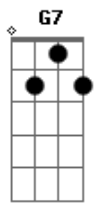

© ukulele-chords.com