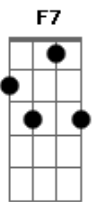

© ukulele-chords.com