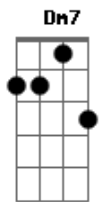

© ukulele-chords.com