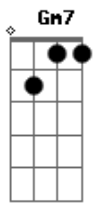

© ukulele-chords.com