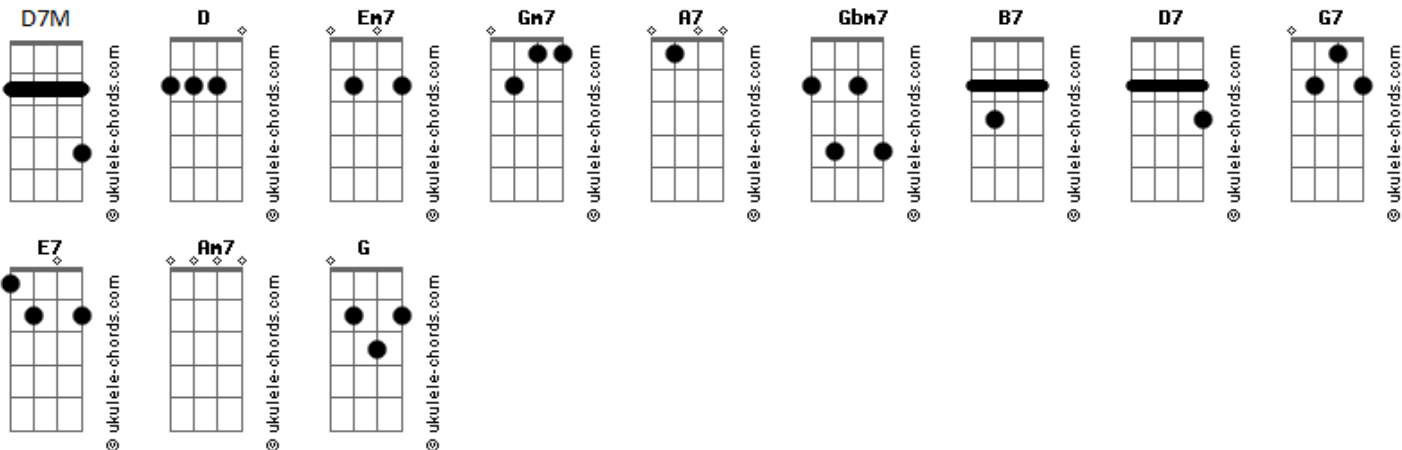

Casuarina - 400 Anos de Favela

tom:

Intro: D7M D ^D Em7 Gm7 A7 D7M

D7M Gbm7 B7
400 anos de favela
^{Em7 A7 D7M A7}
Sem água, com mágoa
D7M Gbm7 B7
400 anos de favela
^{Em7 A7 D7M}
Sonhando com ela

D7 ^{G7}
Arranjou um moço da cidade
^{E7 A7}
Hoje ela tem vida melhor
D7M Gbm7 B7
400 anos de favela
^{Em7 A7 D7M}
E eu só levando a pior
D7 ^{G7 E7 A7}
Ah favela, ah favela

D7 ^{G7}
Barracão de zinco perfurado
^{E7 A7}
Quando chove durmo no molhado
^{Am7 D7 G}
De sofrer eu já estou cansado
^{E7 A7}
Vivo tão sozinho, abandonado

^{Am7 D7}
O meu barracão é tão triste
^G
É só saudade
^{E7}
Saudade
^{A7}
Saudade
^{Am7 D7}
O meu barracão é tão triste
^G
É só saudade
^{E7}
Saudade
^{A7}
Saudade

(D7M D Em7 Gm7 A7 D7M)

Acordes

D7M Gbm7 B7
400 anos de favela
^{Em7 A7 D7M A7}
Sem água, com mágoa
D7M Gbm7 B7
400 anos de favela
^{Em7 A7 D7M}
Sonhando com ela

D7 ^{G7}
Arranjou um moço da cidade
^{E7 A7}
Hoje ela tem vida melhor
D7M Gbm7 B7
400 anos de favela
^{Em7 A7 D7M}
E eu só levando a pior
D7 ^{G7 E7 A7}
Ah favela, ah favela

D7M Gbm7 B7
400 anos de favela
^{Em7 A7 D7M}
Sonhando com ela