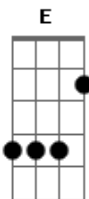

© ukulele-chords.com