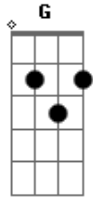

ukulele-chords.com