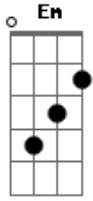

© ukulele-chords.com