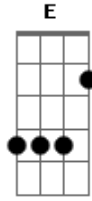

© ukulele-chords.com