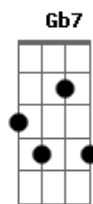

© ukulele-chords.com