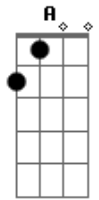

© ukulele-chords.com