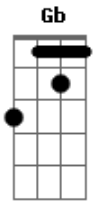

© ukulele-chords.com