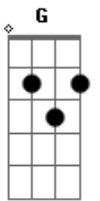

© ukulele-chords.com