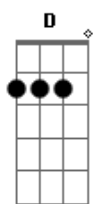

Castello Branco - Kdq

Tom: D
Intro: Gbm D Bm Gb

Gbm D
Eu me sinto tão azul
Bm Gbm
Que céu nenhum me vê
Gbm D
Eu me sinto tão feliz
Bm Gbm
Que mal consigo crer

Db
Com quem será
Gbm
Com quem deixou de ser
G Gb7 Gb7 Bm
O infinito foi quem veio ver
Ab
O que eu senti
Db7 Db
Depois

A
Que ainda há
D
Quem possa nos salvar
A
Kdq
D Db
Eu vi isso enquanto via
A
Que ainda há
D
Quem possa nos salvar
A
Kdq
D Bm
Eu vi isso enquanto via
Gbm D
Eu me sinto a calma o vão

Bm
Imenso
Propício
Gb
Demais
Gb D
Eu me sinto o bom do bom
Bm
Do branco
Do negro
Gbm
Do todo
Db
De quem será
Gbm
De quem deixou de ser
G Gb7 Gb7 Bm
O infinito foi quem veio ter
Ab
Com o que eu senti
Db7 Db
Depois

A
Que ainda há
D
Quem possa nos salvar
A
Kdq
D Db
Eu vi isso enquanto via
A
Que ainda há
D
Quem possa nos salvar
A
Kdq
D Bm
Eu vi isso enquanto via você
Solo: (Gbm D Bm Gb)

Acordes