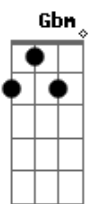

© ukulele-chords.com

© ukulele-chords.com