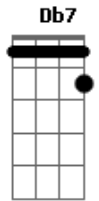

© ukulele-chords.com