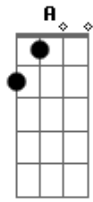

© ukulele-chords.com