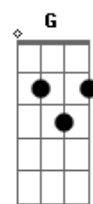

© ukulele-chords.com