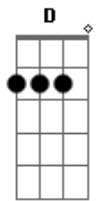

Castello Branco - Kdq

Tom: D
Intro: Gbm D Bm Gb

Gbm D
Eu me sinto tão azul
Bm Gbm
Que céu nenhum me vê
Gbm D
Eu me sinto tão feliz
Bm Gbm
Que mal consigo crer

Db
Com quem será
Gbm
Com quem deixou de ser
G Gb7 Gb7 Bm
O infinito foi quem veio ver
Ab
O que eu senti
Db7 Db
Depois

A
Que ainda há
D
Quem possa nos salvar
A
Kdq
D Db
Eu vi isso enquanto via
A
Que ainda há
D
Quem possa nos salvar
A
Kdq
D Bm
Eu vi isso enquanto via
Gbm D
Eu me sinto a calma o vão

Bm
Imenso
Propício
Gb
Demais
Gb D
Eu me sinto o bom do bom
Bm
Do branco
Do negro
Gbm
Do todo
Db
De quem será
Gbm
De quem deixou de ser
G Gb7 Gb7 Bm
O infinito foi quem veio ter
Ab
Com o que eu senti
Db7 Db
Depois

A
Que ainda há
D
Quem possa nos salvar
A
Kdq
D Db
Eu vi isso enquanto via
A
Que ainda há
D
Quem possa nos salvar
A
Kdq
D Bm
Eu vi isso enquanto via você
Solo: (Gbm D Bm Gb)

Acordes

© ukulele-chords.com