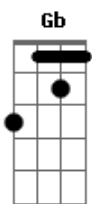

© ukulele-chords.com