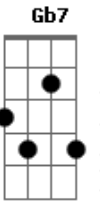

© ukulele-chords.com