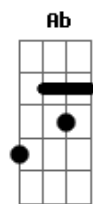

© ukulele-chords.com