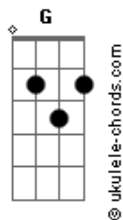

Cássio Santos - Abraça-me

tom:

Intro: D Bm7 G A

[Primeira Parte]

D Bm7 D
Minha vida deixei no jardim, Foi o melhor

G
Lugar que eu encontrei

D Bm7
Lá fora não volto mais

D G
Meu lugar de conforto é em ti

[Pré-Refrão]

Bm7 A G
Tu és o meu refúgio

Bm7 A G
Tu és o meu refúgio

(D Bm7 G A)

[Primeira Parte]

D Bm7 D
Minha vida deixei no jardim, foi o melhor

G
Lugar que eu encontrei

D Bm7
Lá fora não volto mais

D G
Meu lugar de conforto é em ti

[Pré-Refrão]

Acordes

Bm7 A G
Tu és o meu refúgio
Bm7 A G
Tu és o meu refúgio

[Refrão]

D Bm7
E abraça-me com teu grande amor

D Bm7
E envolve-me com seus extensos braços,

G A D
Meu, amado Jesus