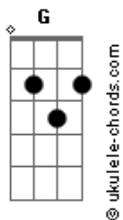

Cássio Santos - Abraça-me

tom:

Intro: D Bm7 G A

[Primeira Parte]

D Bm7 D
Minha vida deixei no jardim, Foi o melhor

G
Lugar que eu encontrei

D Bm7
Lá fora não volto mais

D G
Meu lugar de conforto é em ti

[Pré-Refrão]

Bm7 A G
Tu és o meu refúgio

Bm7 A G
Tu és o meu refúgio

(D Bm7 G A)

[Primeira Parte]

D Bm7 D
Minha vida deixei no jardim, foi o melhor

G
Lugar que eu encontrei

D Bm7
Lá fora não volto mais

D G
Meu lugar de conforto é em ti

[Pré-Refrão]

Acordes

Bm7 A G
Tu és o meu refúgio
Bm7 A G
Tu és o meu refúgio

[Refrão]

D Bm7
E abraça-me com teu grande amor

D Bm7
E envolve-me com seus extensos braços,

G A D
Meu, amado Jesus