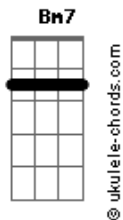

Cássio Santos - Abraça-me

tom:

Intro: D Bm7 G A

[Primeira Parte]

D Bm7 D
Minha vida deixei no jardim, Foi o melhor

G
Lugar que eu encontrei

D Bm7
Lá fora não volto mais

D G
Meu lugar de conforto é em ti

[Pré-Refrão]

Bm7 A G
Tu és o meu refúgio

Bm7 A G
Tu és o meu refúgio

(D Bm7 G A)

[Primeira Parte]

D Bm7 D
Minha vida deixei no jardim, foi o melhor

G
Lugar que eu encontrei

D Bm7
Lá fora não volto mais

D G
Meu lugar de conforto é em ti

[Pré-Refrão]

Acordes

Bm7 A G
Tu és o meu refúgio
Bm7 A G
Tu és o meu refúgio

[Refrão]

D Bm7
E abraça-me com teu grande amor

D Bm7
E envolve-me com seus extensos braços,

G A D
Meu, amado Jesus