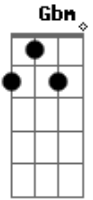

© ukulele-chords.com

© ukulele-chords.com