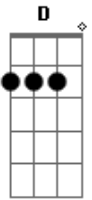

© ukulele-chords.com