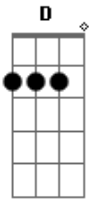

© ukulele-chords.com