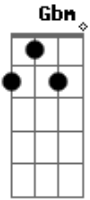

Cássio Natanael Santana - Perto do Fim

Tom: A

Intro: Gbm D A E Bm D Bm D

Gbm D
O nosso amor já não é mais o mesmo
A E
Estamos tão perto do fim
Gbm D
Tudo mudou em nossas vidas
A E Bm D
E só restou em nós as marcas desse amor
Gbm D
Você esteve tão presente em mim
A E
Mas seus pensamentos não
Gbm D
O que fiz pra você foi em vão
A E Bm E
Você foi embora e levou meu coração

Gbm D
Essa distância me consome
A E
E me faz repensar
Gbm D A
Será que vale mesmo à pena tentar
E Bm
Com esse amor que há tempos
E Gbm D
Que há tempos acabou
Gbm D
Se hoje não estamos juntos
A E
Foi você quem quis assim
Gbm D
Pra que insistir com esse amor
A E
Que você matou em mim

Acordes

© ukulele-chords.com

© ukulele-chords.com

© ukulele-chords.com

© ukulele-chords.com

© ukulele-chords.com