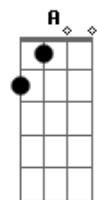

Cássio Natanael Santana - Perto do Fim

Tom: A

Intro: Gbm D A E Bm D Bm D

Gbm D
O nosso amor já não é mais o mesmo
A E
Estamos tão perto do fim
Gbm D
Tudo mudou em nossas vidas
A E Bm D
E só restou em nós as marcas desse amor
Gbm D
Você esteve tão presente em mim
A E
Mas seus pensamentos não
Gbm D
O que fiz pra você foi em vão
A E Bm E
Você foi embora e levou meu coração

Gbm D
Essa distância me consome
A E
E me faz repensar
Gbm D A
Será que vale mesmo à pena tentar
E Bm
Com esse amor que há tempos
E Gbm D
Que há tempos acabou
Gbm D
Se hoje não estamos juntos
A E
Foi você quem quis assim
Gbm D
Pra que insistir com esse amor
A E
Que você matou em mim

Acordes