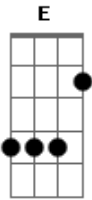

© ukulele-chords.com