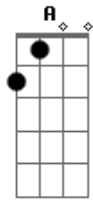

Cássio Natanael Santana - Perto do Fim

Tom: A
Intro: Gbm D A E Bm D Bm D

Gbm D
O nosso amor já não é mais o mesmo
A E
Estamos tão perto do fim
Gbm D
Tudo mudou em nossas vidas
A E Bm D
E só restou em nós as marcas desse amor
Gbm D
Você esteve tão presente em mim
A E
Mas seus pensamentos não
Gbm D
O que fiz pra você foi em vão
A E Bm E
Você foi embora e levou meu coração

Gbm D
Essa distância me consome
A E
E me faz repensar
Gbm D A
Será que vale mesmo à pena tentar
E Bm
Com esse amor que há tempos
E Gbm D
Que há tempos acabou

Gbm D
Se hoje não estamos juntos
A E
Foi você quem quis assim
Gbm D
Pra que insistir com esse amor
A E
Que você matou em mim

Acordes