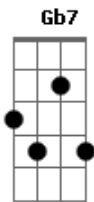

© ukulele-chords.com