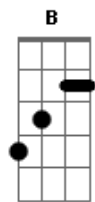

Cássio Motta - Sonho Bom

tom: **B**

Às vezes deito **B** na esperança **G7M**
De sonhar contigo outra vez **B**
Só pra escutar a mesma história **G7M**
Que jamais vou esquecer

[Refrão]

B Não, eu não posso despertar agora, não **G7M**
Db7 Db7 Gb7 Dbm6 B
Preciso te mostrar essa canção
Db7 Db7 Gb7 Dbm6 B
Preciso te mostrar essa canção

B Não sei se escuta a minha voz
G7M
E as cordas do meu violão **B**
Mas tua voz ainda escuto **G7M**
Antes de cada decisão

[Refrão]

B Não, eu não posso despertar agora, não **G7M**
Db7 Db7 Gb7 Dbm6 B
Preciso te mostrar essa canção
Db7 Db7 Gb7 Dbm6 B
Preciso te mostrar essa canção
Db7 Db7 Gb7 B
Que vem do fundo do meu

Acordes