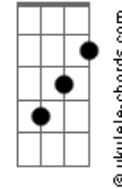

Cássio Marcelo - Eu Sei

tom:

Intro: **D7M** **C7M** **Bb7M**

Em **A7**
Eu sei que nessa vida tudo se desfaz
Em **A7**
Eu sei que nem toda doação traz a paz
Em **A7**
O amor é reconhecer que a vida não é azul
D7M **C7M** **Bb7M**
É lilás
Em **A7**
Eu sei que de nada vale ter um barco a navegar
Em **A7**
Eu sei que de nada vale ter a minha frente o mar

Em **A7**
Eu sei que de nada vale um forte vento a impulsionar
D7M **C7M** **Bb7M**
Sem ter um cais
G7M **A7**
Valeria a pena ser um pescador
G7M **A7**
Ao coração, seguir as regras do amor
D7M **G7M**
Mergulhar nesse mar de sentimentos
D7M **G7M** **Bb7M**
Dar vida e cor a cada um dos pensamentos
D7M **C7M** **Bb7M**
E navegar

Acordes

© ukulele-chords.com

© ukulele-chords.com

© ukulele-chords.com

© ukulele-chords.com

© ukulele-chords.com

Em

© ukulele-chords.com

© ukulele-chords.com