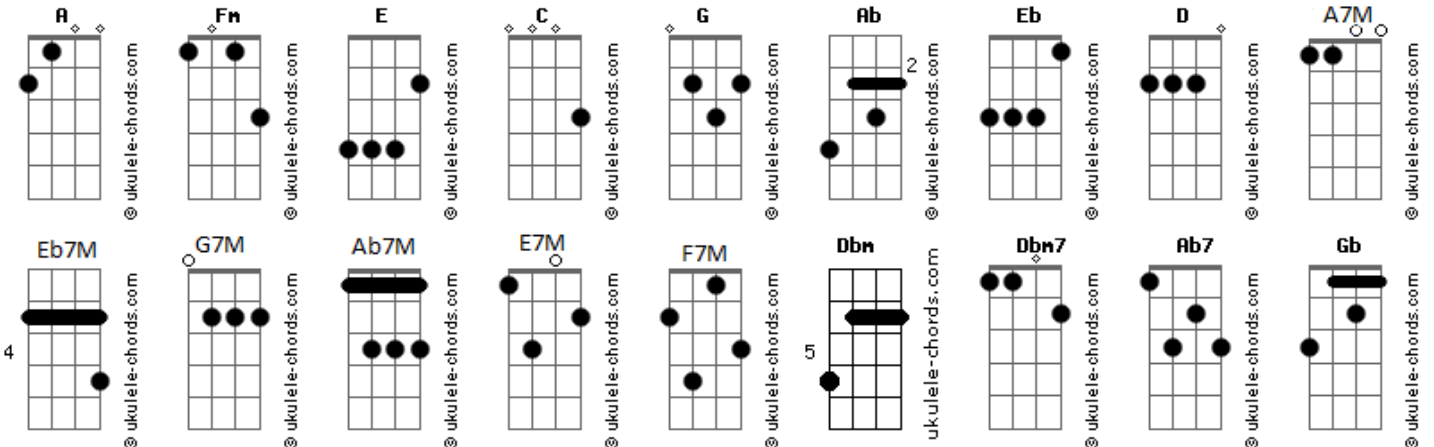

A Ab7

Lustre do chão

Dbm7 A7M Eadd9 E

Tra- jeto do meu car- ro

A7M Ab Dbm7 Fm A Ab7

Do o- lhar ao horizon

Dbm7 A7M Eadd9

Ar, poste, poste, sol

A Ab7

Poste, farol

Dbm7 A7M Eadd9 E

Me- nina e gasoli- na

A7M Ab Dbm7 Fm A Ab7

São as linhas de uma mão

Dbm7

Pneus engolem a estrada de ir

Gb

Pneus engolem a estrada

Eadd9 Gb A E

E engasgam no engarrafamento atroz

Tão atroz quanto um carrasco

Gb

Tão carrasco que se engasga

E que remédio?

A Eadd9

Vomitar!

Consciência, consciência

Gb

Minha pobre consciência

Como assim, hem?

A E

Marcha-à-ré!

Aadd9 E Aadd9 Badd9 E

E a rua acelera em fi- car!

Aadd9 E Aadd9 Badd9 E

E a rua acelera em fi- car!

Aadd9 E Aadd9 Badd9 E

E a rua acelera em fi- car!

Aadd9 E Aadd9 Badd9 Gm7 Aadd9 Aadd9 Cm7 C

E a rua acelera em fi- car!

G D7 Cadd9 Eb7M

E no rádio: tempo estável

G D7 Cadd9 Eb7M

E no rádio: tempo estável

G7M

Morte de um que não sei

G7M

Morte de um que não sei

Ab7M

Morte de um que não sei

Ab7M

Morte de um que não sei

Ab Eb Dbadd9 E7M

E no rádio: fute- bolam

Ab Eb Dbadd9 E7M

E no rádio: fute- bolam

Ab7M

Outra canção que não vi

Ab7

Outra canção que não vi

Dbm7 Gb Ab

E passa praça e paz

A7M Ab7

Postes de luz

Dbm7 A7M Eadd9 E

E a rua acele- ra

A7M Ab Dbm B7

Em fi- car atrás sem um um um um um um mil

E C C7 F

Uma morta na avenida tal

Fm Cm

Vejo eu

Eb Db

Vê o sol

Gbadd9 B7

Multidão

Dbm7 A7M Gdim Eadd9

Ma- nhã de sol no céu

A Ab7

Já se acabou

Dbm7 A7M Eadd9 E

E já é muito tar- de

A7M Ab A7M

Tarde, tarde pra voltar

Eadd9

Tarde da noite

D A7M

Tarde da noite

F7M Gbm7

Tar- de

Ab G C

Pra quem quer voltar

Acordes