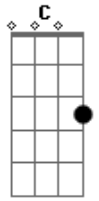

Cm7 F7 G Bbm F7M

Pelos tubos de ensaio esse amor in vitro

A Db7 Gbm7 E7 A

Ela parte tão desajeitada e então

D Gbm C B7 Em7

Estilhaços de uma proveta ao chão

D7M C B7 D A7M

Ela esbarra e mesmo sendo irreal tudo cai ? crás

C Am7 Dm F7 E7

E projeto em seus difusos vasos meus ais

A E7 C7M F7M

Ser a performance conforme um personagem seu

Gm7 F#7M F7M

Que a gente na tevê creu

Acordes

© ukulele-chords.com