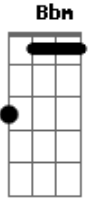

© ukulele-chords.com