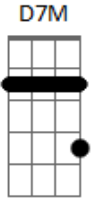

© ukulele-chords.com