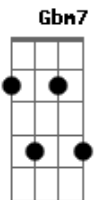

© ukulele-chords.com