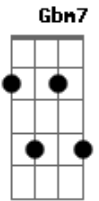

© ukulele-chords.com