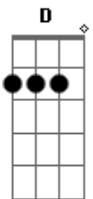

© ukulele-chords.com