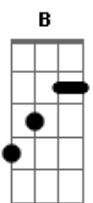

© ukulele-chords.com