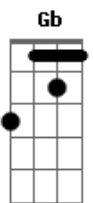

Misturo teus traços às cores divinas que Deus fez pra te pintar

Se ela gostar de mim, eu dou meu coração pra ela

Se ela me der seu sim

Pra sempre vou ficar com ela
Todo dia eu vou regar esse amor

Meu presente de Deus, linda flor

Eu vou casar mais ela

Vou cuidar bem dela, meu senhor

Todo dia eu vou regar esse amor

Meu presente de Deus, linda flor

Eu vou casar mais ela

Vou cuidar bem dela, meu senhor

Passou o tempo, e aquela menina que um dia jurei cuidar

Virou a mais linda, mulher maravilha

Perfeita pra ser meu par

À cada sorriso eu ainda preciso de um tempo pra admirar

Tua beleza menina é a mesma e eu fui feito pra te amar

Se ela gostar de mim, eu dou meu coração pra ela

Se ela me der seu sim

Pra sempre vou ficar com ela

Todo dia eu vou regar esse amor

Meu presente de Deus, linda flor

Eu vou casar mais ela

Vou cuidar bem dela, meu senhor

Todo dia eu vou regar esse amor

Meu presente de Deus, linda flor

Eu vou casar mais ela

Vou cuidar bem dela, meu senhor

Todo dia eu vou regar esse amor

Meu presente de Deus, linda flor

Eu vou casar mais ela

Vou cuidar bem dela, meu senhor

Todo dia eu vou regar esse amor

Meu presente de Deus, linda flor

Eu vou casar mais ela

Vou cuidar bem dela, meu senhor

Todo dia eu vou regar esse amor

Meu presente de Deus, linda flor

Eu vou casar mais ela

Vou cuidar bem dela, meu senhor

Todo dia eu vou regar esse amor

Meu presente de Deus, linda flor

Eu vou casar mais ela

Vou cuidar Vou cuidar eu vou cuidar

Acordes

© ukulele-chords.com