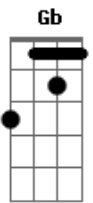

Misturo teus traços às cores divinas que Deus fez pra te pintar

Se ela gostar de mim, eu dou meu coração pra ela

Se ela me der seu sim

Pra sempre vou ficar com ela
Todo dia eu vou regar esse amor

Meu presente de Deus, linda flor

Eu vou casar mais ela

Vou cuidar bem dela, meu senhor

Todo dia eu vou regar esse amor

Meu presente de Deus, linda flor

Eu vou casar mais ela

Vou cuidar bem dela, meu senhor

Passou o tempo, e aquela menina que um dia jurei cuidar

Virou a mais linda, mulher maravilha

Perfeita pra ser meu par

À cada sorriso eu ainda preciso de um tempo pra admirar

Tua beleza menina é a mesma e eu fui feito pra te amar

Se ela gostar de mim, eu dou meu coração pra ela

Se ela me der seu sim

Pra sempre vou ficar com ela

Todo dia eu vou regar esse amor

Meu presente de Deus, linda flor

Eu vou casar mais ela

Vou cuidar bem dela, meu senhor

Todo dia eu vou regar esse amor

Meu presente de Deus, linda flor

Eu vou casar mais ela

Vou cuidar bem dela, meu senhor

Todo dia eu vou regar esse amor

Meu presente de Deus, linda flor

Eu vou casar mais ela

Vou cuidar bem dela, meu senhor

Todo dia eu vou regar esse amor

Meu presente de Deus, linda flor

Eu vou casar mais ela

Vou cuidar bem dela, meu senhor

Todo dia eu vou regar esse amor

Meu presente de Deus, linda flor

Eu vou casar mais ela

Vou cuidar bem dela, meu senhor

Todo dia eu vou regar esse amor

Meu presente de Deus, linda flor

Eu vou casar mais ela

Vou cuidar Vou cuidar eu vou cuidar

Acordes

© ukulele-chords.com