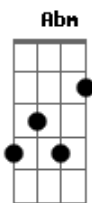

Cássio Farias - Eu Vou Casar Mais Ela

tom:

Intro: B Gb Db B Gb Db

Quando ela abre um sorriso

Eu preciso, eu só penso em poder parar

Pausa o mundo, congela um segundo

Só pra poder te gravar

Na minha retina capturo a menina, faltou só emoldurar

Eu vou casar mais ela

Vou cuidar Vou cuidar eu vou cuidar

Acordes

© ukulele-chords.com

© ukulele-chords.com

© ukulele-chords.com

© ukulele-chords.com

© ukulele-chords.com