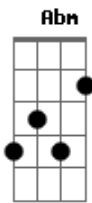

Cássio Farias - Eu Vou Casar Mais Ela

tom:

Intro: B Gb Db B Gb Db

Quando ela abre um sorriso

Eu preciso, eu só penso em poder parar

Pausa o mundo, congela um segundo

Só pra poder te gravar

Na minha retina capturo a menina, faltou só emoldurar

Eu vou casar mais ela

Vou cuidar Vou cuidar eu vou cuidar

Acordes

© ukulele-chords.com

© ukulele-chords.com

© ukulele-chords.com

© ukulele-chords.com

© ukulele-chords.com