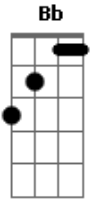

© ukulele-chords.com