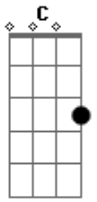

© ukulele-chords.com