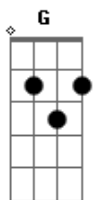

Cassinho Samamba - A Lua e Teu Sorriso

tom:

Intro: Am D7 Am D7

Am G D
Oh! Me deu saudades de você
D Am G
Quando eu olhei pro céu e a lua estava tão linda
D
Mas faltou o teu sorriso
Am G D D
A lua brilha em sintonia com o teu olhar
Am C7
E a natureza se entende
F E7 Am
É tão bonito esse teu olhar

Am G D D
Oh saudades, oh saudades, oh saudades, que me dá
Am G D D
Oh saudades, oh saudades, oh saudades do teu olhar

Am D7

Acordes

© ukulele-chords.com