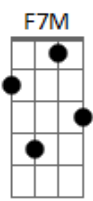

© ukulele-chords.com