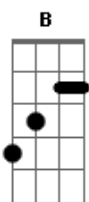

Cassiano - Ana

tom:

Intro: B B B E
E G#m9M Dbm7
Abm7 A7M
A7M Abm7 Gbm7
Abm7 A7M B
B B

E G#m9M
Ana
Dbm7 Abm7
Por Deus onde esteve
A7M Gbm7 E B7 B7
Na noite, na rua, Ana
E G#m9M
Ana
Dbm7 Abm7 A7M
Meu bem nossa casa ficou fria
Gbm7
Oh Ana
A7 E Gbm7
Sem você fico louco

Bm7 E A7M Gbm7 Dbm7 Gbm7
Entenda que um dia fui seu... Eu fui seu
Am7 D7
Agora só restou
Am7
'Restou o Adeus...'
D7
Eu nem sei como dizer
Abm7 Db7
Que o amor que eu sinto é tão grande e sincero
Gbm7 Abm7 A B
Que o mar não ousa suprir
E G#m9M
Ana
Dbm7 Abm7 A7M
Fui um tolo fiz asneira
Gbm7
Oh Ana
A7 E
Sem você fico louco

Acordes