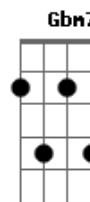

© ukulele-chords.com