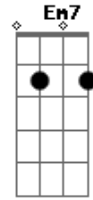

© ukulele-chords.com