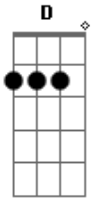

Cassiano Dutra - Espírito Santo

Tom: D

D D Bm7 A G
Todos os dias tenho que decidir, tenho que escolher
D D Bm7 A G
Todos os dias decidir o sim ou não, o melhor ou o pior
Em7 D G

E nessa hora eu me lembro do Consolador
Em7 D G
Que nos faz lembrar daquilo que Jesus nos ensinou
D D D D D D
Espírito Santo, seja o meu guia
D D D Bm7 A G
Pois não sei decidir, eu te peço vem me ajudar

Acordes

© ukulele-chords.com