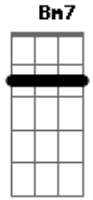

© ukulele-chords.com