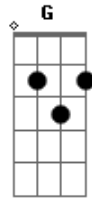

© ukulele-chords.com