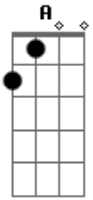

© ukulele-chords.com