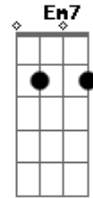

© ukulele-chords.com