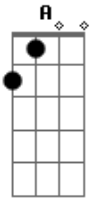

© ukulele-chords.com