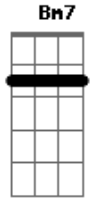

© ukulele-chords.com