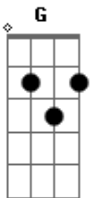

Cassiano Costa - Pensando Nela

Tom: C

(Am G Am G)

Tarde fria chuva fina e ela a esperar

Condução pra ir embora mas sem encontrar

C Am Dm G7
Um problema de aparente e fácil solução
(Am G Am G)

Eu lhe ofereci ajuda e dei meu coração

Eu a encontrei logo e me apaixonei

A semana inteira nela muito eu pensei

C Am Dm G7

Foi amor eu sei não nego, eu não sou assim
(Am G Am G)

Vivo só pensando nela e nem ligou pra mim

Solo:

C B7 Em C Am
Toda vez que chove eu me lembro da garota

B7 Em
Quase sonho que me deu tanta emoção

C B7 Em
E ao lembrar eu sinto novamente

C Am B7 Em
Seu Perfume envolvente que me aperta o coração

(Am G Am G)

Tarde fria chuva fina e ela a esperar

Condução pra ir embora mas sem encontrar

C Am Dm G7
Um problema de aparente e fácil solução
(Am G Am G)

Eu lhe ofereci ajuda e dei meu coração.

Acordes

© ukulele-chords.com

© ukulele-chords.com

© ukulele-chords.com

© ukulele-chords.com

© ukulele-chords.com