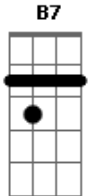

© ukulele-chords.com