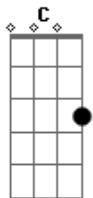

Cassiano Costa - Pensando Nela

Tom: C

(Am G Am G)

Tarde fria chuva fina e ela a esperar

Condução pra ir embora mas sem encontrar

C Am Dm G7
Um problema de aparente e fácil solução
(Am G Am G)

Eu lhe ofereci ajuda e dei meu coração

C B7 Em C Am
Toda vez que chove eu me lembro da garota

B7 Em
Quase sonho que me deu tanta emoção

C B7 Em
E ao lembrar eu sinto novamente

C Am B7 Em
Seu Perfume envolvente que me aperta o coração

(Am G Am G)

Eu a encontrei logo e me apaixonei

A semana inteira nela muito eu pensei

C Am Dm G7

Foi amor eu sei não nego, eu não sou assim
(Am G Am G)

Vivo só pensando nela e nem ligou pra mim

Solo:

C B7 Em C Am
Toda vez que chove eu me lembro da garota

B7 Em
Quase sonho que me deu tanta emoção

C B7 Em
E ao lembrar eu sinto novamente

C Am B7 Em
Seu Perfume envolvente que me aperta o coração

(Am G Am G)

Tarde fria chuva fina e ela a esperar

Condução pra ir embora mas sem encontrar

C Am Dm G7
Um problema de aparente e fácil solução
(Am G Am G)

Eu lhe ofereci ajuda e dei meu coração.

Acordes

© ukulele-chords.com