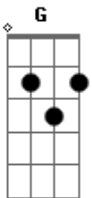

© ukulele-chords.com