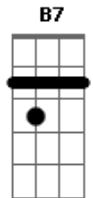

Cassiano Costa - Pensando Nela

Tom: C

(Am G Am G)

Tarde fria chuva fina e ela a esperar

Condução pra ir embora mas sem encontrar

C Am Dm G7
Um problema de aparente e fácil solução
(Am G Am G)

Eu lhe ofereci ajuda e dei meu coração

B7 Em
Quase sonho que me deu tanta emoção

C B7 Em
E ao lembrar eu sinto novamente

C Am B7 Em
Seu Perfume envolvente que me aperta o coração

(Am G Am G)

Tarde fria chuva fina e ela a esperar

Condução pra ir embora mas sem encontrar

C Am Dm G7
Um problema de aparente e fácil solução
(Am G Am G)

Eu lhe ofereci ajuda e dei meu coração.

Acordes

© ukulele-chords.com

© ukulele-chords.com

© ukulele-chords.com

© ukulele-chords.com

© ukulele-chords.com