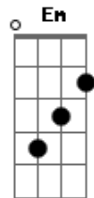

© ukulele-chords.com