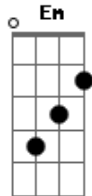

© ukulele-chords.com