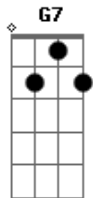

© ukulele-chords.com