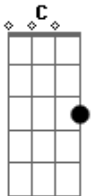

Cassiano Costa - Pensando Nela

Tom: C

(Am G Am G)

Tarde fria chuva fina e ela a esperar

Condução pra ir embora mas sem encontrar

C Am Dm G7
Um problema de aparente e fácil solução
(Am G Am G)

Eu lhe ofereci ajuda e dei meu coração

C B7 Em C Am
Toda vez que chove eu me lembro da garota

B7 Em
Quase sonho que me deu tanta emoção

C B7 Em
E ao lembrar eu sinto novamente

C Am B7 Em
Seu Perfume envolvente que me aperta o coração

(Am G Am G)

Eu a encontrei logo e me apaixonei

A semana inteira nela muito eu pensei

C Am Dm G7

Foi amor eu sei não nego, eu não sou assim
(Am G Am G)

Vivo só pensando nela e nem ligou pra mim

Solo:

C B7 Em C Am
Toda vez que chove eu me lembro da garota

B7 Em
Quase sonho que me deu tanta emoção

C B7 Em
E ao lembrar eu sinto novamente

C Am B7 Em
Seu Perfume envolvente que me aperta o coração

(Am G Am G)

Tarde fria chuva fina e ela a esperar

Condução pra ir embora mas sem encontrar

C Am Dm G7
Um problema de aparente e fácil solução
(Am G Am G)

Eu lhe ofereci ajuda e dei meu coração.

Acordes

© ukulele-chords.com