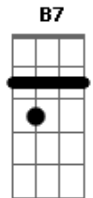

© ukulele-chords.com