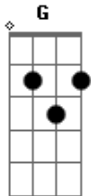

© ukulele-chords.com