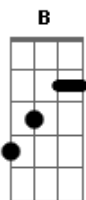

© ukulele-chords.com