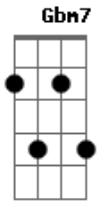

Cassiane - Não Deixe Não

Tom: E

Intro: E B Gbm Gbm B E A B A E

A B
Se queres alguém para confiar
E A B
Para contar os seus problemas
Dbm B A E A E B B
Basta apenas crer para o encontrar

E A B
Se sentes falta de um amigo
E A B
Podes contar com Jesus Cristo
Dbm B A E E A E B
Tenha fé, confia, erga as mãos e vem

E B
Não deixe não
Gbm7 A B
O desânimo tomar conta de você

E B
Mas deixe sim
Gbm7 A B
Jesus Cristo liderar tudo em sua vida
E B
Não pense que
Gbm7 A
Tudo que você queria está perdido
E A B
Mas pense sim
Gbm7 A
Que Jesus pode dar tudo quiser
E B
É só pedir com fé
Gbm7 A
Que Jesus pode dar tudo o que quiser
E B
É só pedir com fé
Gbm7 A E A B
Que Jesus pode dar tudo o que você quiser

Interlúdio: E B Dbm7 B A B E

Acordes

© ukulele-chords.com

© ukulele-chords.com

© ukulele-chords.com

© ukulele-chords.com

© ukulele-chords.com

© ukulele-chords.com