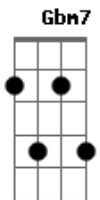

Cassiane - Não Deixe Não

Tom: E

Intro: E B Gbm Gbm B E A B A E

A B
Se queres alguém para confiar
E A B
Para contar os seus problemas
Dbm B A E A E B B
Basta apenas crer para o encontrar

E A B
Se sentes falta de um amigo
E A B
Podes contar com Jesus Cristo
Dbm B A E E A E B
Tenha fé, confia, erga as mãos e vem

E B
Não deixe não
Gbm7 A B
O desânimo tomar conta de você

E B
Mas deixe sim
Gbm7 A B
Jesus Cristo liderar tudo em sua vida
E B
Não pense que
Gbm7 A
Tudo que você queria está perdido
E A B
Mas pense sim
Gbm7 A
Que Jesus pode dar tudo quiser
E B
É só pedir com fé
Gbm7 A
Que Jesus pode dar tudo o que quiser
E B
É só pedir com fé
Gbm7 A E A B
Que Jesus pode dar tudo o que você quiser

Interlúdio: E B Dbm7 B A B E

Acordes

© ukulele-chords.com

© ukulele-chords.com

© ukulele-chords.com

© ukulele-chords.com

© ukulele-chords.com

© ukulele-chords.com