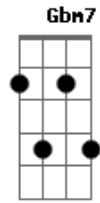

Cassiane - Não Deixe Não

Tom: E

Intro: E B Gbm Gbm B E A B A E

A B
Se queres alguém para confiar
E A B
Para contar os seus problemas
Dbm B A E A E B B
Basta apenas crer para o encontrar

E A B
Se sentes falta de um amigo
E A B
Podes contar com Jesus Cristo
Dbm B A E E A E B
Tenha fé, confia, erga as mãos e vem

E B
Não deixe não
Gbm7 A B
O desânimo tomar conta de você

E B
Mas deixe sim
Gbm7 A B
Jesus Cristo liderar tudo em sua vida
E B
Não pense que
Gbm7 A
Tudo que você queria está perdido
E A B
Mas pense sim
Gbm7 A
Que Jesus pode dar tudo quiser
E B
É só pedir com fé
Gbm7 A
Que Jesus pode dar tudo o que quiser
E B
É só pedir com fé
Gbm7 A E A B
Que Jesus pode dar tudo o que você quiser

Interlúdio: E B Dbm7 B A B E

Acordes

© ukulele-chords.com

© ukulele-chords.com

© ukulele-chords.com

© ukulele-chords.com

© ukulele-chords.com

© ukulele-chords.com