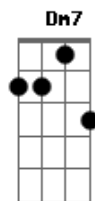

© ukulele-chords.com