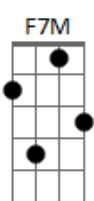

© ukulele-chords.com