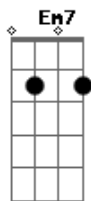

© ukulele-chords.com