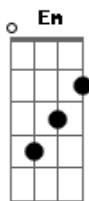

© ukulele-chords.com