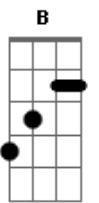

© ukulele-chords.com