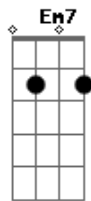

© ukulele-chords.com