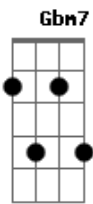

© ukulele-chords.com