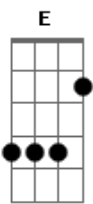

© ukulele-chords.com

© ukulele-chords.com