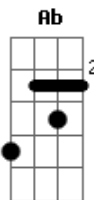

Cássia Eller - Vida Bandida

Tom: A

Intro: (A D G Ab) G

A D G Ab
 Chutou a cara do cara na cara do cara caído
 A D G Ab
 Traiu, traiu o seu melhor, o seu melhor amigo
 A D G Ab
 Bateu corrente, soco inglês e canivete
 E
 E os jornais não param de mandar
 G Ab
 Notícias na primeira página (A)
 Sangue e porrada na madrugada
 Sangue e porrada na madrugada

A D G Ab A
 Vida, vida, vida, vida, vida bandida
 G Ab A
 Vida, vida, vida, vida, vida bandida
 G Ab A G
 Vida, vida, vida, vida, vida bandida

A Gbm G Ab
 É preciso ver o sorriso da mina na subida da Barra
 A Gbm G Ab E
 E, ha, ha, ha, ha, ha... é só de brincadeira
 A Gbm
 Ainda não inventaram dinheiro
 G Ab
 Que eu não pudesse ganhar
 A Gbm
 Ainda não inventaram dinheiro
 G E A
 Que eu não pudesse ga...nhar

A D G Ab A
 Vida, vida, vida, vida, vida bandida
 G Ab A
 Vida, vida, vida, vida, vida bandida
 G Ab A G
 Vida, vida, vida, vida, vida bandida

Acordes

© ukulele-chords.com

© ukulele-chords.com

© ukulele-chords.com