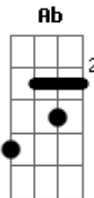

Cássia Eller - Vida Bandida

Tom: A

Intro: (A D G Ab) G

A D G Ab
 Chutou a cara do cara na cara do cara caído
 A D G Ab
 Traiu, traiu o seu melhor, o seu melhor amigo
 A D G Ab
 Bateu corrente, soco inglês e canivete
 E
 E os jornais não param de mandar
 G Ab
 Notícias na primeira página (A)
 Sangue e porrada na madrugada
 Sangue e porrada na madrugada

A D G Ab A
 Vida, vida, vida, vida, vida bandida
 G Ab A
 Vida, vida, vida, vida, vida bandida
 G Ab A G
 Vida, vida, vida, vida, vida bandida

A Gbm G Ab
 É preciso ver o sorriso da mina na subida da Barra
 A Gbm G Ab E
 E, ha, ha, ha, ha, ha... é só de brincadeira
 A Gbm
 Ainda não inventaram dinheiro
 G Ab
 Que eu não pudesse ganhar
 A Gbm
 Ainda não inventaram dinheiro
 G E A
 Que eu não pudesse ga...nhar

A D G Ab A
 Vida, vida, vida, vida, vida bandida
 G Ab A
 Vida, vida, vida, vida, vida bandida
 G Ab A G
 Vida, vida, vida, vida, vida bandida

Acordes

© ukulele-chords.com

© ukulele-chords.com

© ukulele-chords.com