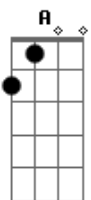

© ukulele-chords.com