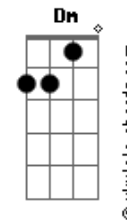

Cássia Eller - O Segundo Sol

tom:

[Primeira Parte]

G Dm7
Quando o segundo Sol chegar
F C
Para realinhar as órbitas dos planetas
(Bb A G)
G Dm7
Derrubando com assombro exemplar
F C
O que os astrônomos diriam se tratar de um outro cometa?

(Bb A G)

G Dm7
Quando o segundo Sol chegar
F C
Para realinhar as órbitas dos planetas
(Bb A G)

G Dm7
Derrubando com assombro exemplar
F
O que os astrônomos diriam se tratar
Dm C Am C C Bb A G
De um ou_tro co_meta?

[Ponte] G7 G
G7 G

[Pré-Refrão]

G7 G
Não digo que não me surpreendi
G7
Antes que eu visse, você disse, e eu não pude acreditar
F C Dm7
Mas você pode ter certeza

[Refrão]

C Gm7
De que seu telefone irá tocar
F C Dm
Em sua nova casa que abriga agora a trilha
C Bb Bb C
Incluída nessa minha conversão
Gm7
Eu só queria te contar
F
Que eu fui lá fora e vi 2 sóis num dia
C Dm C
E a vida que ardia sem explicação

(Bb A G)

[Primeira Parte]

Acordes

G Dm7
Quando o segundo Sol chegar
F C
Para realinhar as órbitas dos planetas
(Bb A G)

G Dm7
Derrubando com assombro exemplar
F
O que os astrônomos diriam se tratar
Dm C Am C Bb A G
De um ou_tro co_meta?

[Ponte] G7 G
[Pré-Refrão]

G7 G
Não digo que não me surpreendi
G7
Antes que eu visse, você disse, e eu não pude acreditar
F C Dm7
Mas você pode ter certeza

[Refrão]

C Gm7
De que seu telefone irá tocar
F C Dm
Em sua nova casa que abriga agora a trilha
C Bb C
Incluída nessa minha conversão
Gm7

Eu só queria te contar
F
Que eu fui lá fora e vi 2 sóis num dia
C Dm C
E a vida que ardia sem explicação

[Refrão Final]

C Gm7
De que seu telefone irá tocar
F C Dm
Em sua nova casa que abriga agora a trilha
C Bb C
Incluída nessa minha conversão
Gm7

Eu só queria te contar
F
Que eu fui lá fora e vi 2 sóis num dia
C Dm C
E a vida que ardia sem explicação

[Final]

F C F
Explicação, não tem explicação, explicação
C F C
Não tem explicação, explicação, não tem explicação
F F F F F F C D C Am G C
Explicação, não tem ex_plica_ção, não tem, não tem