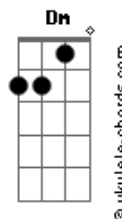

Cássia Eller - O Segundo Sol

tom:

[Primeira Parte]

G Dm7
Quando o segundo Sol chegar
F C
Para realinhar as órbitas dos planetas
(Bb A G)

G Dm7
Derrubando com assombro exemplar
F C
O que os astrônomos diriam se tratar de um outro cometa?

[Ponte] G7 G
G7 G

[Pré-Refrão]

G7 G
Não digo que não me surpreendi
G7
Antes que eu visse, você disse, e eu não pude acreditar
F C Dm7
Mas você pode ter certeza

[Refrão]

C Gm7
De que seu telefone irá tocar
F C Dm
Em sua nova casa que abriga agora a trilha
C Bb Bb C
Incluída nessa minha conversão
Gm7
Eu só queria te contar

F
Que eu fui lá fora e vi 2 sóis num dia
C Dm C
E a vida que ardia sem explicação

(Bb A G)

[Primeira Parte]

Acordes

G Dm7
Quando o segundo Sol chegar
F C
Para realinhar as órbitas dos planetas
(Bb A G)

G Dm7
Derrubando com assombro exemplar
F
O que os astrônomos diriam se tratar
Dm C Am C Bb A G
De um ou_tro co_meta?