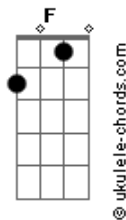

Cássia Eller - O Segundo Sol

tom:

[Primeira Parte]

G Dm7
Quando o segundo Sol chegar
F C
Para realinhar as órbitas dos planetas
(Bb A G)
G Dm7
Derrubando com assombro exemplar
F C
O que os astrônomos diriam se tratar de um outro cometa?

(Bb A G)

G Dm7
Quando o segundo Sol chegar
F C
Para realinhar as órbitas dos planetas
(Bb A G)

G Dm7
Derrubando com assombro exemplar
F
O que os astrônomos diriam se tratar
Dm C Am C C Bb A G
De um ou_tro co_meta?

[Ponte] G7 G
G7 G

[Pré-Refrão]

G7 G
Não digo que não me surpreendi
G7
Antes que eu visse, você disse, e eu não pude acreditar
F C Dm7
Mas você pode ter certeza

[Refrão]

C Gm7
De que seu telefone irá tocar
F C Dm
Em sua nova casa que abriga agora a trilha
C Bb Bb C
Incluída nessa minha conversão
Gm7
Eu só queria te contar
F
Que eu fui lá fora e vi 2 sóis num dia
C Dm C
E a vida que ardia sem explicação

(Bb A G)

[Primeira Parte]

Acordes

G Dm7
Quando o segundo Sol chegar
F C
Para realinhar as órbitas dos planetas
(Bb A G)

G Dm7
Derrubando com assombro exemplar
F
O que os astrônomos diriam se tratar
Dm C Am C Bb A G
De um ou_tro co_meta?

[Ponte] G7 G
[Pré-Refrão]

G7 G
Não digo que não me surpreendi
G7
Antes que eu visse, você disse, e eu não pude acreditar
F C Dm7
Mas você pode ter certeza

[Refrão]

C Gm7
De que seu telefone irá tocar
F C Dm
Em sua nova casa que abriga agora a trilha
C Bb C
Incluída nessa minha conversão
Gm7

Eu só queria te contar
F
Que eu fui lá fora e vi 2 sóis num dia
C Dm C
E a vida que ardia sem explicação

[Refrão Final]

C Gm7
De que seu telefone irá tocar
F C Dm
Em sua nova casa que abriga agora a trilha
C Bb C
Incluída nessa minha conversão
Gm7

Eu só queria te contar
F
Que eu fui lá fora e vi 2 sóis num dia
C Dm C
E a vida que ardia sem explicação

[Final]

F C F
Explicação, não tem explicação, explicação
C F C
Não tem explicação, explicação, não tem explicação
F F F F F F C D C Am G C
Explicação, não tem ex_plica_ção, não tem, não tem