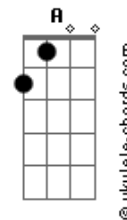

Cássia Eller - O Segundo Sol

tom:

[Primeira Parte]

G Dm7
Quando o segundo Sol chegar
F C
Para realinhar as órbitas dos planetas
(Bb A G)
G Dm7
Derrubando com assombro exemplar
F C
O que os astrônomos diriam se tratar de um outro cometa?

(Bb A G)

G Dm7
Quando o segundo Sol chegar
F C
Para realinhar as órbitas dos planetas
(Bb A G)

G Dm7
Derrubando com assombro exemplar
F
O que os astrônomos diriam se tratar
Dm C Am C C Bb A G
De um ou_tro co_meta?

[Ponte] G7 G
G7 G

[Pré-Refrão]

G7 G
Não digo que não me surpreendi
G7
Antes que eu visse, você disse, e eu não pude acreditar
F C Dm7
Mas você pode ter certeza

[Refrão]

C Gm7
De que seu telefone irá tocar
F C Dm
Em sua nova casa que abriga agora a trilha
C Bb Bb C
Incluída nessa minha conversão
Gm7
Eu só queria te contar
F
Que eu fui lá fora e vi 2 sóis num dia
C Dm C
E a vida que ardia sem explicação

(Bb A G)

[Primeira Parte]

Acordes

G Dm7
Quando o segundo Sol chegar
F C
Para realinhar as órbitas dos planetas
(Bb A G)

G Dm7
Derrubando com assombro exemplar
F
O que os astrônomos diriam se tratar
Dm C Am C Bb A G
De um ou_tro co_meta?

[Ponte] G7 G
[Pré-Refrão]

G7 G
Não digo que não me surpreendi
G7
Antes que eu visse, você disse, e eu não pude acreditar
F C Dm7
Mas você pode ter certeza

[Refrão]

C Gm7
De que seu telefone irá tocar
F C Dm
Em sua nova casa que abriga agora a trilha
C Bb C
Incluída nessa minha conversão
Gm7

Eu só queria te contar
F
Que eu fui lá fora e vi 2 sóis num dia
C Dm C
E a vida que ardia sem explicação

[Refrão Final]

C Gm7
De que seu telefone irá tocar
F C Dm
Em sua nova casa que abriga agora a trilha
C Bb C
Incluída nessa minha conversão
Gm7

Eu só queria te contar
F
Que eu fui lá fora e vi 2 sóis num dia
C Dm C
E a vida que ardia sem explicação

[Final]

F C F
Explicação, não tem explicação, explicação
C F C
Não tem explicação, explicação, não tem explicação
F F F F F F C D C Am G C
Explicação, não tem ex_plica_ção, não tem, não tem