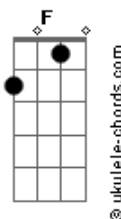

Cássia Eller - O Segundo Sol

tom:

[Primeira Parte]

G Dm7
Quando o segundo Sol chegar
F C
Para realinhar as órbitas dos planetas
(Bb A G)

G Dm7
Derrubando com assombro exemplar
F C
O que os astrônomos diriam se tratar de um outro cometa?

[Ponte] G7 G
G7 G

[Pré-Refrão]

G7 G
Não digo que não me surpreendi
G7
Antes que eu visse, você disse, e eu não pude acreditar
F C Dm7
Mas você pode ter certeza

[Refrão]

C Gm7
De que seu telefone irá tocar
F C Dm
Em sua nova casa que abriga agora a trilha
C Bb Bb C
Incluída nessa minha conversão
Gm7
Eu só queria te contar

F
Que eu fui lá fora e vi 2 sóis num dia
C Dm C
E a vida que ardia sem explicação

(Bb A G)

[Primeira Parte]

Acordes

G Dm7
Quando o segundo Sol chegar
F C
Para realinhar as órbitas dos planetas
(Bb A G)

G Dm7
Derrubando com assombro exemplar
F
O que os astrônomos diriam se tratar
Dm C Am C Bb A G
De um ou_tro co_meta?