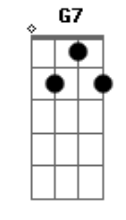

Cássia Eller - O Segundo Sol

tom:

[Primeira Parte]

G Dm7
Quando o segundo Sol chegar
F C
Para realinhar as órbitas dos planetas
(Bb A G)
G Dm7
Derrubando com assombro exemplar
F C
O que os astrônomos diriam se tratar de um outro cometa?

(Bb A G)

G Dm7
Quando o segundo Sol chegar
F C
Para realinhar as órbitas dos planetas
(Bb A G)

G Dm7
Derrubando com assombro exemplar
F
O que os astrônomos diriam se tratar
Dm C Am C C Bb A G
De um ou_tro co_meta?

[Ponte] G7 G
G7 G

[Pré-Refrão]

G7 G
Não digo que não me surpreendi
G7
Antes que eu visse, você disse, e eu não pude acreditar
F C Dm7
Mas você pode ter certeza

[Refrão]

C Gm7
De que seu telefone irá tocar
F C Dm
Em sua nova casa que abriga agora a trilha
C Bb Bb C
Incluída nessa minha conversão
Gm7
Eu só queria te contar
F
Que eu fui lá fora e vi 2 sóis num dia
C Dm C
E a vida que ardia sem explicação

(Bb A G)

[Primeira Parte]

Acordes

G Dm7
Quando o segundo Sol chegar
F C
Para realinhar as órbitas dos planetas
(Bb A G)

G Dm7
Derrubando com assombro exemplar
F
O que os astrônomos diriam se tratar
Dm C Am C Bb A G
De um ou_tro co_meta?

[Ponte] G7 G
[Pré-Refrão]

G7 G
Não digo que não me surpreendi
G7
Antes que eu visse, você disse, e eu não pude acreditar
F C Dm7
Mas você pode ter certeza

[Refrão]

C Gm7
De que seu telefone irá tocar
F C Dm
Em sua nova casa que abriga agora a trilha
C Bb C
Incluída nessa minha conversão
Gm7

Eu só queria te contar
F
Que eu fui lá fora e vi 2 sóis num dia
C Dm C
E a vida que ardia sem explicação

[Refrão Final]

C Gm7
De que seu telefone irá tocar
F C Dm
Em sua nova casa que abriga agora a trilha
C Bb C
Incluída nessa minha conversão
Gm7

Eu só queria te contar
F
Que eu fui lá fora e vi 2 sóis num dia
C Dm C
E a vida que ardia sem explicação

[Final]

F C F
Explicação, não tem explicação, explicação
C F C
Não tem explicação, explicação, não tem explicação
F F F F F F C D C Am G C
Explicação, não tem ex_plica_ção, não tem, não tem