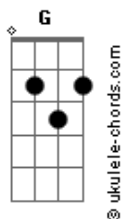

Cássia Eller - O Segundo Sol

tom:

[Primeira Parte]

G Dm7
Quando o segundo Sol chegar
F C
Para realinhar as órbitas dos planetas
(Bb A G)

G Dm7
Derrubando com assombro exemplar
F C
O que os astrônomos diriam se tratar de um outro cometa?

[Ponte] G7 G
G7 G

[Pré-Refrão]

G7 G
Não digo que não me surpreendi
G7
Antes que eu visse, você disse, e eu não pude acreditar
F C Dm7
Mas você pode ter certeza

[Refrão]

C Gm7
De que seu telefone irá tocar
F C Dm
Em sua nova casa que abriga agora a trilha
C Bb Bb C
Incluída nessa minha conversão
Gm7
Eu só queria te contar

F
Que eu fui lá fora e vi 2 sóis num dia
C Dm C
E a vida que ardia sem explicação

(Bb A G)

[Primeira Parte]

Acordes

G Dm7
Quando o segundo Sol chegar
F C
Para realinhar as órbitas dos planetas
(Bb A G)

G Dm7
Derrubando com assombro exemplar
F
O que os astrônomos diriam se tratar
Dm C Am C Bb A G
De um ou_tro co_meta?

Gm7
Eu só queria te contar
F
Que eu fui lá fora e vi 2 sóis num dia
C Dm C
E a vida que ardia sem explicação

[Refrão Final]

C Gm7
De que seu telefone irá tocar
F C Dm
Em sua nova casa que abriga agora a trilha
C Bb C
Incluída nessa minha conversão