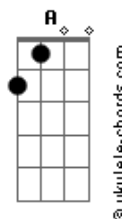

Cássia Eller - O Segundo Sol

tom:

[Primeira Parte]

G Dm7
Quando o segundo Sol chegar
F C
Para realinhar as órbitas dos planetas
(Bb A G)

G Dm7
Derrubando com assombro exemplar
F C
O que os astrônomos diriam se tratar de um outro cometa?

[Ponte] G7 G
G7 G

[Pré-Refrão]

G7 G
Não digo que não me surpreendi
G7
Antes que eu visse, você disse, e eu não pude acreditar
F C Dm7
Mas você pode ter certeza

[Refrão]

C Gm7
De que seu telefone irá tocar
F C Dm
Em sua nova casa que abriga agora a trilha
C Bb Bb C
Incluída nessa minha conversão
Gm7
Eu só queria te contar

F
Que eu fui lá fora e vi 2 sóis num dia
C Dm C
E a vida que ardia sem explicação

(Bb A G)

[Primeira Parte]

Acordes

G Dm7
Quando o segundo Sol chegar
F C
Para realinhar as órbitas dos planetas
(Bb A G)

G Dm7
Derrubando com assombro exemplar
F
O que os astrônomos diriam se tratar
Dm C Am C Bb A G
De um ou_tro co_meta?