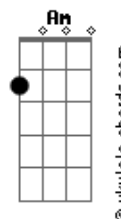

Cássia Eller - O Segundo Sol

tom:

[Primeira Parte]

G Dm7
Quando o segundo Sol chegar
F C
Para realinhar as órbitas dos planetas
(Bb A G)

G Dm7
Derrubando com assombro exemplar
F C
O que os astrônomos diriam se tratar de um outro cometa?

[Ponte] G7 G
G7 G

[Pré-Refrão]

G7 G
Não digo que não me surpreendi
G7
Antes que eu visse, você disse, e eu não pude acreditar
F C Dm7
Mas você pode ter certeza

[Refrão]

C Gm7
De que seu telefone irá tocar
F C Dm
Em sua nova casa que abriga agora a trilha
C Bb Bb C
Incluída nessa minha conversão
Gm7
Eu só queria te contar

F
Que eu fui lá fora e vi 2 sóis num dia
C Dm C
E a vida que ardia sem explicação

(Bb A G)

[Primeira Parte]

Acordes

G Dm7
Quando o segundo Sol chegar
F C
Para realinhar as órbitas dos planetas
(Bb A G)

G Dm7
Derrubando com assombro exemplar
F
O que os astrônomos diriam se tratar
Dm C Am C Bb A G
De um ou_tro co_meta?