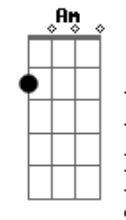

Cássia Eller - O Segundo Sol

tom:

[Primeira Parte]

G Dm7
Quando o segundo Sol chegar
F C
Para realinhar as órbitas dos planetas
(Bb A G)
G Dm7
Derrubando com assombro exemplar
F C
O que os astrônomos diriam se tratar de um outro cometa?

(Bb A G)

G Dm7
Quando o segundo Sol chegar
F C
Para realinhar as órbitas dos planetas
(Bb A G)

G Dm7
Derrubando com assombro exemplar
F
O que os astrônomos diriam se tratar
Dm C Am C C Bb A G
De um ou_tro co_meta?

[Ponte] G7 G
G7 G

[Pré-Refrão]

G7 G
Não digo que não me surpreendi
G7
Antes que eu visse, você disse, e eu não pude acreditar
F C Dm7
Mas você pode ter certeza

[Refrão]

C Gm7
De que seu telefone irá tocar
F C Dm
Em sua nova casa que abriga agora a trilha
C Bb Bb C
Incluída nessa minha conversão
Gm7
Eu só queria te contar
F
Que eu fui lá fora e vi 2 sóis num dia
C Dm C
E a vida que ardia sem explicação

(Bb A G)

[Primeira Parte]

Acordes

G Dm7
Quando o segundo Sol chegar
F C
Para realinhar as órbitas dos planetas
(Bb A G)

G Dm7
Derrubando com assombro exemplar
F
O que os astrônomos diriam se tratar
Dm C Am C Bb A G
De um ou_tro co_meta?

[Ponte] G7 G
[Pré-Refrão]

G7 G
Não digo que não me surpreendi
G7
Antes que eu visse, você disse, e eu não pude acreditar
F C Dm7
Mas você pode ter certeza

[Refrão]

C Gm7
De que seu telefone irá tocar
F C Dm
Em sua nova casa que abriga agora a trilha
C Bb C
Incluída nessa minha conversão
Gm7

Eu só queria te contar
F
Que eu fui lá fora e vi 2 sóis num dia
C Dm C
E a vida que ardia sem explicação

[Refrão Final]

C Gm7
De que seu telefone irá tocar
F C Dm
Em sua nova casa que abriga agora a trilha
C Bb C
Incluída nessa minha conversão
Gm7

Eu só queria te contar
F
Que eu fui lá fora e vi 2 sóis num dia
C Dm C
E a vida que ardia sem explicação

[Final]

F C F
Explicação, não tem explicação, explicação
C F C
Não tem explicação, explicação, não tem explicação
F F F F F F C D C Am G C
Explicação, não tem ex_plica_ção, não tem, não tem