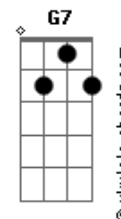

Cássia Eller - O Segundo Sol

tom:

[Primeira Parte]

G Dm7
Quando o segundo Sol chegar
F C
Para realinhar as órbitas dos planetas
(Bb A G)

G Dm7
Derrubando com assombro exemplar
F C
O que os astrônomos diriam se tratar de um outro cometa?

[Ponte] G7 G
G7 G

[Pré-Refrão]

G7 G
Não digo que não me surpreendi
G7
Antes que eu visse, você disse, e eu não pude acreditar
F C Dm7
Mas você pode ter certeza

[Refrão]

C Gm7
De que seu telefone irá tocar
F C Dm
Em sua nova casa que abriga agora a trilha
C Bb Bb C
Incluída nessa minha conversão
Gm7
Eu só queria te contar

F
Que eu fui lá fora e vi 2 sóis num dia
C Dm C
E a vida que ardia sem explicação

(Bb A G)

[Primeira Parte]

Acordes

G Dm7
Quando o segundo Sol chegar
F C
Para realinhar as órbitas dos planetas
(Bb A G)

G Dm7
Derrubando com assombro exemplar
F
O que os astrônomos diriam se tratar
Dm C Am C Bb A G
De um ou_tro co_meta?