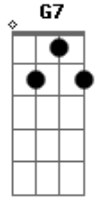

© ukulele-chords.com