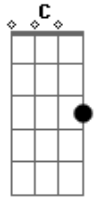

© ukulele-chords.com