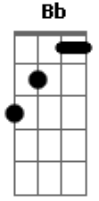

© ukulele-chords.com