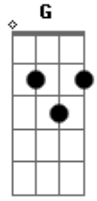

© ukulele-chords.com