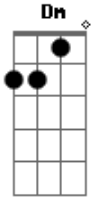

© ukulele-chords.com