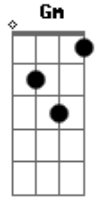

© ukulele-chords.com