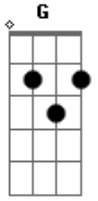

© ukulele-chords.com