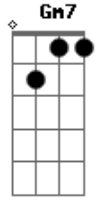

© ukulele-chords.com