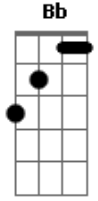

© ukulele-chords.com