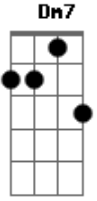

© ukulele-chords.com