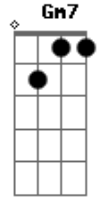

© ukulele-chords.com