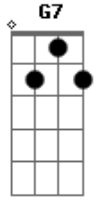

© ukulele-chords.com