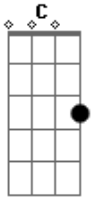

© ukulele-chords.com