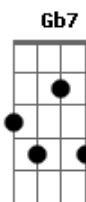

© ukulele-chords.com