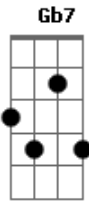

© ukulele-chords.com