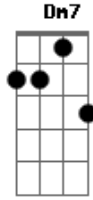

© ukulele-chords.com