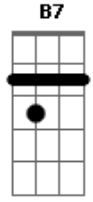

© ukulele-chords.com