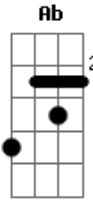

© ukulele-chords.com