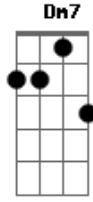

© ukulele-chords.com