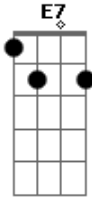

© ukulele-chords.com