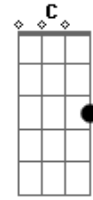

© ukulele-chords.com