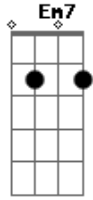

© ukulele-chords.com