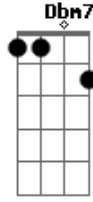

© ukulele-chords.com