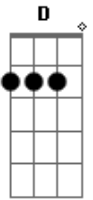

Cássia Eller - Juventude transviada

Tom: D

Ab A7
Lavar roupa todo dia, que agonia
Am7 D7 G7 G7
Na quebrada da soleira, que chovia
C7 Cm7 Bm7
Até sonhar de madrugada
Bb Am7
Uma moça sem mancada
D7 G7
Uma mulher não deve vacilar

Ab A7
Eu entendo a juventude transviada
Am7 D7 G7 G7
E o auxílio luxuoso de um pandeiro
C7 Cm7 Bm7
Até sonhar de madrugada
Bb Am7
Uma moça sem mancada
D7 G7
Uma mulher não deve vacilar

Ab A7
Cada cara representa uma mentira
Am7 D7 G7 G7
Nascimento, vida e morte quem diria, até...
C7 Cm7 Bm7
Até sonhar de madrugada
Bb Am7
uma moça sem mancada
D7 G7 G7

Uma mulher não deve vacilar

C7 D7 Bm7 Em7
Hoje pode transformar
A7 Am7 D7 G7
Eo que diria a juventude?
C7 D7 Bm7 Em7
Um dia vc vai chorar
A7 Am7 D7
vejo claras fantasias

A7 Bb B7
Lavar roupa todo dia, que agonia
Bm7 E7 A7 A7 D7
Na quebrada da soleira que chovia, até...
Dm7 Dbm7
Até sonhar de madrugada
C Bm7
Uma moça sem mancada
E7 A7
Uma mulher não deve vacilar

Bb B7
Eu entendo a juventude transviada
Bm7 E7 A7 A7
E o auxílio luxuoso de um pandeiro
D7 Dm7 Dbm7
Até sonhar de madrugada
C Bm7
Uma moça sem mancada
E7 A7 A7 D7
Uma mulher não deve vacilar
Dm7 Dbm7 C Bm7 E7 A7...

Acordes

© ukulele-chords.com