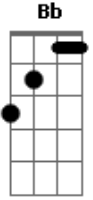

© ukulele-chords.com