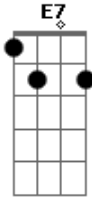

© ukulele-chords.com