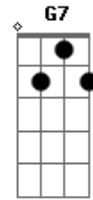

© ukulele-chords.com