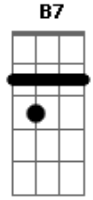

© ukulele-chords.com