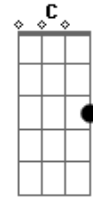

© ukulele-chords.com