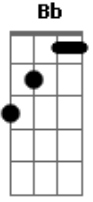

© ukulele-chords.com