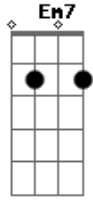

© ukulele-chords.com