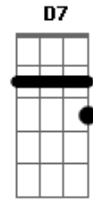

© ukulele-chords.com