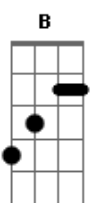

© ukulele-chords.com