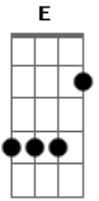

Cássia Eller - A Orelha de Eurídice

Tom: A

(Composição: Cazuza)

Intro: Bb A

Bb A
Você na multidão, você é diferente

Bb A
As suas mãos me acenam não parecem ter morrido

C
Cheias de presentes, caixas coloridas

Bb A
Trouxe uma orelha envolta num pano vermelho

Bb A
É a prova, meu amor me espera sem uma orelha

C
Vou correndo, vou agora Resgatar o meu amor

C
No asfalto quente do aeroporto como uma miragem

C
É a alma que castiga o corpo esta é amensagem

A

Na paisagem distorcida... Pelos aviões que sobem

Solo (Bb A)

Bb A
Você voltou pra me ajudar e eu fico mais feliz

Bb A
Mas ainda não estamos salvos o ar está pesado

C
Não é só a cicatriz que identifica o ser amado

Bb A

Acordes

© ukulele-chords.com

© ukulele-chords.com

© ukulele-chords.com

© ukulele-chords.com

© ukulele-chords.com

© ukulele-chords.com