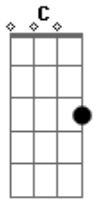

Cássia Eller - A Orelha de Eurídice

Tom: A

(Composição: Cazuza)

Intro: Bb A

Bb A
Você na multidão, você é diferente

Bb A
As suas mãos me acenam não parecem ter morrido

C
Cheias de presentes, caixas coloridas

Bb A
Trouxe uma orelha envolta num pano vermelho

Bb A
É a prova, meu amor me espera sem uma orelha

C
Vou correndo, vou agora Resgatar o meu amor

C
No asfalto quente do aeroporto como uma miragem

C
É a alma que castiga o corpo esta é amensagem

F
Temos que ter idéias juntos!

F
Temos que achar uma maneira

C
É que agora está chovendo uma chuva sem vento

C
E há meia hora ventava vamos fugir pra dentro

A
Há meia hora ventava e tínhamos coragem

E eu já estou cansado de não gostar de mim

Bb A

Acordes

© ukulele-chords.com

© ukulele-chords.com

© ukulele-chords.com

© ukulele-chords.com

© ukulele-chords.com

© ukulele-chords.com