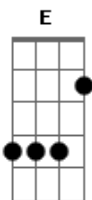

Cássia Eller - A Orelha de Eurídice

Tom: A

(Composição: Cazuza)

Intro: Bb A

Bb A
Você na multidão, você é diferente

Bb A
As suas mãos me acenam não parecem ter morrido

C
Cheias de presentes, caixas coloridas

Bb A
Trouxe uma orelha envolta num pano vermelho

Bb A
É a prova, meu amor me espera sem uma orelha

C
Vou correndo, vou agora Resgatar o meu amor

C
No asfalto quente do aeroporto como uma miragem

C
É a alma que castiga o corpo esta é amensagem

F
Temos que ter idéias juntos!

F
Temos que achar uma maneira

C
É que agora está chovendo uma chuva sem vento

C
E há meia hora ventava vamos fugir pra dentro

A
Há meia hora ventava e tínhamos coragem

E eu já estou cansado de não gostar de mim

Bb A

Acordes

© ukulele-chords.com

© ukulele-chords.com

© ukulele-chords.com

© ukulele-chords.com

© ukulele-chords.com

© ukulele-chords.com