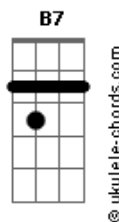

Cássia Abreu - Mulher Gaúcha

tom:

Gm (forma dos acordes no tom de Em)

Capostrate na 3ª casa

Intro: C D B7

Em
As mulheres desta terra

De guerra, campo e família Am
C
Tem coração de mulher
E B7 Am G B7
E a alma dos farroupilhas

Em
Alma xucra do Rio Grande
Am
Que ficou só na querência
B7
Cuidando o campo e a lavoura
Em
A flor que nasceu na ausência
Levanta ao cantar do galo
Am
Cuida do rancho, cuida dos outros
B7
Carneia, lida com gado
Em
Trança corda e doma potro

Em Am
É legalista ou farrapa
D7 G
Maneja lança e facão
B7
Carrega dentro do peito
Em
O amor da tradição

Em Am
Foi com seu homem na guerra
D7 G
Tingiu de rubro as coxilhas
B7
É Anita Garibaldi
E
A flor azul das guerrilhas

De a cavalo gauchada
Gb B7
De a cavalo que tem luta
Gbm B7
Ao lado dos farroupilhas
E
Tem uma mulher gaúcha

De a cavalo gauchada
Gb B7
De a cavalo que tem luta
Gbm B7
Ao lado dos farroupilhas
E
Tem uma mulher gaúcha

Acordes

(C D B7)

Em
As mulheres desta terra
São de luta, são de glória Am
C
São de paz e vão pra guerra
E B7
A mulher é a própria história

(C G B7)

Em
Até David Canabarro Am
Mil estratégias de saia
B7
Pelos matos e coxilhas
Em
No corpo da Papagaia
Na guerra igual namoro
Am
Para seu o homem valente
B7
Com medalhas no olhar
Em
Condecora um combatente

Am
É legalista ou farrapa
D7 G
Maneja lança e facão
B7
Carrega dentro do peito
Em
O amor da tradição

Am
Foi com seu homem pra guerra
D7 G
Tingiu de rubro as coxilhas
B7
É Anita Garibaldi
E
A flor azul das guerrilhas

De a cavalo gauchada
Gb B7
De a cavalo que tem luta
Gbm B7
Ao lado dos farroupilhas
E
Tem uma mulher gaúcha

De a cavalo gauchada
Gb B7
De a cavalo que tem luta
Gbm B7
Ao lado dos farroupilhas
E
Tem uma mulher gaúcha

[Final] C D E