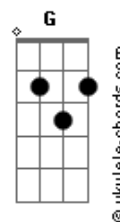

Cássia Abreu - Mulher Gaúcha

tom:

Gm (forma dos acordes no tom de Em)

Capostrate na 3ª casa

Intro: C D B7

Em
As mulheres desta terra

De guerra, campo e família Am
C
Tem coração de mulher
E B7 Am G B7
E a alma dos farroupilhas

Em
Alma xucra do Rio Grande
Am
Que ficou só na querência
B7
Cuidando o campo e a lavoura
Em
A flor que nasceu na ausência
Levanta ao cantar do galo
Am
Cuida do rancho, cuida dos outros
B7
Carneia, lida com gado
Em
Trança corda e doma potro

Em Am
É legalista ou farrapa
D7 G
Maneja lança e facão
B7
Carrega dentro do peito
Em
O amor da tradição

Em Am
Foi com seu homem na guerra
D7 G
Tingiu de rubro as coxilhas
B7
É Anita Garibaldi
E
A flor azul das guerrilhas

De a cavalo gauchada
Gb B7
De a cavalo que tem luta
Gbm B7
Ao lado dos farroupilhas
E
Tem uma mulher gaúcha

De a cavalo gauchada
Gb B7
De a cavalo que tem luta
Gbm B7
Ao lado dos farroupilhas
E
Tem uma mulher gaúcha

Acordes

(C D B7)

Em
As mulheres desta terra
São de luta, são de glória Am
C
São de paz e vão pra guerra
E B7
A mulher é a própria história

(C G B7)

Em
Até David Canabarro Am
Mil estratégias de saia
B7
Pelos matos e coxilhas
Em
No corpo da Papagaia
Na guerra igual namoro
Am
Para seu o homem valente
B7
Com medalhas no olhar
Em
Condecora um combatente

Am
É legalista ou farrapa
D7 G
Maneja lança e facão
B7
Carrega dentro do peito
Em
O amor da tradição

Am
Foi com seu homem pra guerra
D7 G
Tingiu de rubro as coxilhas
B7
É Anita Garibaldi
E
A flor azul das guerrilhas

De a cavalo gauchada
Gb B7
De a cavalo que tem luta
Gbm B7
Ao lado dos farroupilhas
E
Tem uma mulher gaúcha

De a cavalo gauchada
Gb B7
De a cavalo que tem luta
Gbm B7
Ao lado dos farroupilhas
E
Tem uma mulher gaúcha

[Final] C D E