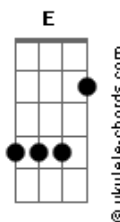

Cássia Abreu - Mulher Gaúcha

tom:

Gm (forma dos acordes no tom de Em)

Capostrate na 3ª casa

Intro: C D B7

Em
As mulheres desta terra

De guerra, campo e família Am
C
Tem coração de mulher
E B7 Am G B7
E a alma dos farroupilhas

Em
Alma xucra do Rio Grande
Am
Que ficou só na querência
B7
Cuidando o campo e a lavoura
Em
A flor que nasceu na ausência
Levanta ao cantar do galo
Am
Cuida do rancho, cuida dos outros
B7
Carneia, lida com gado
Em
Trança corda e doma potro

Em Am
É legalista ou farrapa
D7 G
Maneja lança e facão
B7
Carrega dentro do peito
Em
O amor da tradição

Em Am
Foi com seu homem na guerra
D7 G
Tingiu de rubro as coxilhas
B7
É Anita Garibaldi
E
A flor azul das guerrilhas

De a cavalo gauchada
Gb B7
De a cavalo que tem luta
Gbm B7
Ao lado dos farroupilhas
E
Tem uma mulher gaúcha

De a cavalo gauchada
Gb B7
De a cavalo que tem luta
Gbm B7
Ao lado dos farroupilhas
E
Tem uma mulher gaúcha

Acordes

(C D B7)

Em
As mulheres desta terra
São de luta, são de glória Am
C
São de paz e vão pra guerra
E B7
A mulher é a própria história

(C G B7)

Em
Até David Canabarro Am
Mil estratégias de saia
B7
Pelos matos e coxilhas
Em
No corpo da Papagaia
Na guerra igual namoro
Am
Para seu o homem valente
B7
Com medalhas no olhar
Em
Condecora um combatente

Am
É legalista ou farrapa
D7 G
Maneja lança e facão
B7
Carrega dentro do peito
Em
O amor da tradição

Am
Foi com seu homem pra guerra
D7 G
Tingiu de rubro as coxilhas
B7
É Anita Garibaldi
E
A flor azul das guerrilhas

De a cavalo gauchada
Gb B7
De a cavalo que tem luta
Gbm B7
Ao lado dos farroupilhas
E
Tem uma mulher gaúcha

De a cavalo gauchada
Gb B7
De a cavalo que tem luta
Gbm B7
Ao lado dos farroupilhas
E
Tem uma mulher gaúcha

[Final] C D E