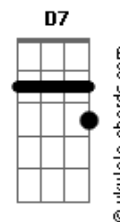

Cássia Abreu - Mulher Gaúcha

tom:

Gm (forma dos acordes no tom de Em)

Capostrate na 3ª casa

Intro: C D B7

Em
As mulheres desta terra

De guerra, campo e família Am
C
Tem coração de mulher
E B7 Am G B7
E a alma dos farroupilhas

Em
Alma xucra do Rio Grande
Am
Que ficou só na querência
B7
Cuidando o campo e a lavoura
Em
A flor que nasceu na ausência
Levanta ao cantar do galo
Am
Cuida do rancho, cuida dos outros
B7
Carneia, lida com gado
Em
Trança corda e doma potro

Em Am
É legalista ou farrapa
D7 G
Maneja lança e facão
B7
Carrega dentro do peito
Em
O amor da tradição

Em Am
Foi com seu homem na guerra
D7 G
Tingiu de rubro as coxilhas
B7
É Anita Garibaldi
E
A flor azul das guerrilhas

De a cavalo gauchada
Gb B7
De a cavalo que tem luta
Gbm B7
Ao lado dos farroupilhas
E
Tem uma mulher gaúcha

De a cavalo gauchada
Gb B7
De a cavalo que tem luta
Gbm B7
Ao lado dos farroupilhas
E
Tem uma mulher gaúcha

Acordes

(C D B7)

Em
As mulheres desta terra
São de luta, são de glória Am
C
São de paz e vão pra guerra
E B7
A mulher é a própria história

(C G B7)

Em
Até David Canabarro Am
Mil estratégias de saia
B7
Pelos matos e coxilhas
Em
No corpo da Papagaia
Na guerra igual namoro
Am
Para seu o homem valente
B7
Com medalhas no olhar
Em
Condecora um combatente

Am
É legalista ou farrapa
D7 G
Maneja lança e facão
B7
Carrega dentro do peito
Em
O amor da tradição

Am
Foi com seu homem pra guerra
D7 G
Tingiu de rubro as coxilhas
B7
É Anita Garibaldi
E
A flor azul das guerrilhas

De a cavalo gauchada
Gb B7
De a cavalo que tem luta
Gbm B7
Ao lado dos farroupilhas
E
Tem uma mulher gaúcha

De a cavalo gauchada
Gb B7
De a cavalo que tem luta
Gbm B7
Ao lado dos farroupilhas
E
Tem uma mulher gaúcha

[Final] C D E