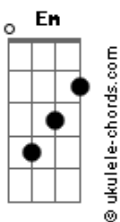

Cássia Abreu - Mulher Gaúcha

tom:

Gm (forma dos acordes no tom de Em)

Capostrate na 3ª casa

Intro: C D B7

Em
As mulheres desta terra

De guerra, campo e família Am
C
Tem coração de mulher
E B7 Am G B7
E a alma dos farroupilhas

Em
Alma xucra do Rio Grande
Am
Que ficou só na querência
B7
Cuidando o campo e a lavoura
Em
A flor que nasceu na ausência
Levanta ao cantar do galo
Am
Cuida do rancho, cuida dos outros
B7
Carneia, lida com gado
Em
Trança corda e doma potro

Em Am
É legalista ou farrapa
D7 G
Maneja lança e facão
B7
Carrega dentro do peito
Em
O amor da tradição

Em Am
Foi com seu homem na guerra
D7 G
Tingiu de rubro as coxilhas
B7
É Anita Garibaldi
E
A flor azul das guerrilhas

De a cavalo gauchada
Gb B7
De a cavalo que tem luta
Gbm B7
Ao lado dos farroupilhas
E
Tem uma mulher gaúcha

De a cavalo gauchada
Gb B7
De a cavalo que tem luta
Gbm B7
Ao lado dos farroupilhas
E
Tem uma mulher gaúcha

Acordes

(C D B7)

Em
As mulheres desta terra
São de luta, são de glória Am
C
São de paz e vão pra guerra
E B7
A mulher é a própria história

(C G B7)

Em
Até David Canabarro Am
Mil estratégias de saia
B7
Pelos matos e coxilhas
Em
No corpo da Papagaia
Na guerra igual namoro
Am
Para seu o homem valente
B7
Com medalhas no olhar
Em
Condecora um combatente

Am
É legalista ou farrapa
D7 G
Maneja lança e facão
B7
Carrega dentro do peito
Em
O amor da tradição

Am
Foi com seu homem pra guerra
D7 G
Tingiu de rubro as coxilhas
B7
É Anita Garibaldi
E
A flor azul das guerrilhas

De a cavalo gauchada
Gb B7
De a cavalo que tem luta
Gbm B7
Ao lado dos farroupilhas
E
Tem uma mulher gaúcha

De a cavalo gauchada
Gb B7
De a cavalo que tem luta
Gbm B7
Ao lado dos farroupilhas
E
Tem uma mulher gaúcha

[Final] C D E