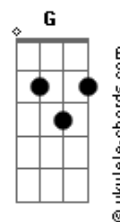

Cássia Abreu - Mulher Gaúcha

tom:

Gm (forma dos acordes no tom de Em)

Capostrate na 3ª casa

Intro: C D B7

Em
As mulheres desta terra

De guerra, campo e família
Am

Tem coração de mulher
C

E a alma dos farroupilhas
E B7 Am G B7

Em
Alma xucra do Rio Grande

Que ficou só na querência
Am

Cuidando o campo e a lavoura
B7

A flor que nasceu na ausência
Em

Levanta ao cantar do galo

Cuida do rancho, cuida dos outros
Am

É Anita Garibaldi
E

A flor azul das guerrilhas

De a cavalo gauchada

De a cavalo que tem luta
Gb B7

Ao lado dos farroupilhas
Gbm B7

Tem uma mulher gaúcha
E

De a cavalo gauchada

De a cavalo que tem luta
Gb B7

Ao lado dos farroupilhas
Gbm B7

Tem uma mulher gaúcha
E

Acordes

(C D B7)

Em
As mulheres desta terra

São de luta, são de glória
Am

São de paz e vão pra guerra
C

A mulher é a própria história
E B7