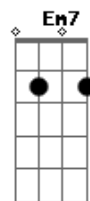

ukulele-chords.com

(C D B7)

Em
As mulheres desta terra
Am
São de luta, são de glória
C
São de paz e vão pra guerra
E B7
A mulher é a própria história

(C G B7)

Em
Até David Canabarro
Am
Mil estratégias de saia
B7
Pelos matos e coxilhas
Em
No corpo da Papagaia
Na guerra igual namoro
Am
Para seu o homem valente
B7
Com medalhas no olhar
Em
Condecora um combatente

Am
É legalista ou farrapa
D7 G
Maneja lança e facão
B7
Carrega dentro do peito
Em
O amor da tradição

Am
Foi com seu homem pra guerra
D7 G
Tingiu de rubro as coxilhas
B7
É Anita Garibaldi
E
A flor azul das guerrilhas

De a cavalo gauchada
Gb B7
De a cavalo que tem luta
Gbm B7
Ao lado dos farroupilhas
E
Tem uma mulher gaúcha

De a cavalo gauchada
Gb B7
De a cavalo que tem luta
Gbm B7
Ao lado dos farroupilhas
E
Tem uma mulher gaúcha

[Final] C D E