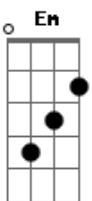

ukulele-chords.com