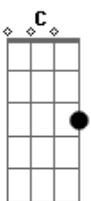

ukulele-chords.com