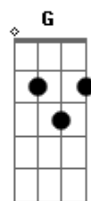

ukulele-chords.com