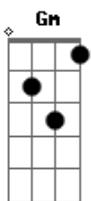

Cássia Abreu - Mulher Gaúcha

tom:

Gm (forma dos acordes no tom de Em)

Capostrate na 3ª casa

Intro: C D B7

Em
As mulheres desta terra

De guerra, campo e família Am
C
Tem coração de mulher
E B7 Am G B7
E a alma dos farroupilhas

Em
Alma xucra do Rio Grande
Am
Que ficou só na querência
B7
Cuidando o campo e a lavoura
Em
A flor que nasceu na ausência
Levanta ao cantar do galo
Am
Cuida do rancho, cuida dos outros
B7
Carneia, lida com gado
Em
Trança corda e doma potro

Em7 Am
É legalista ou farrapa
D7 G
Maneja lança e facão
B7
Carrega dentro do peito
Em
O amor da tradição

Em7 Am
Foi com seu homem na guerra
D7 G
Tingiu de rubro as coxilhas
B7
É Anita Garibaldi
E
A flor azul das guerrilhas

De a cavalo gauchada
Gb B7
De a cavalo que tem luta
Gbm B7
Ao lado dos farroupilhas
E
Tem uma mulher gaúcha

De a cavalo gauchada
Gb B7
De a cavalo que tem luta
Gbm B7
Ao lado dos farroupilhas
E
Tem uma mulher gaúcha

Acordes

ukulele-chords.com