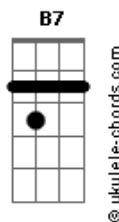

Cássia Abreu - Mulher Gaúcha

tom:

Gm (forma dos acordes no tom de Em)

Capostrate na 3ª casa

Intro: C D B7

Em
As mulheres desta terra

De guerra, campo e família
Am

Tem coração de mulher
C

E a alma dos farroupilhas
E B7 Am G B7

Em
Alma xucra do Rio Grande

Que ficou só na querência
Am

Cuidando o campo e a lavoura
B7

A flor que nasceu na ausência
Em

Levanta ao cantar do galo

Cuida do rancho, cuida dos outros
Am

É Anita Garibaldi
E

A flor azul das guerrilhas

De a cavalo gauchada

De a cavalo que tem luta
Gb B7

Ao lado dos farroupilhas
Gbm B7

Tem uma mulher gaúcha
E

De a cavalo gauchada

De a cavalo que tem luta
Gb B7

Ao lado dos farroupilhas
Gbm B7

Tem uma mulher gaúcha
E

Acordes

(C D B7)

Em
As mulheres desta terra

São de luta, são de glória
Am

São de paz e vão pra guerra
C

A mulher é a própria história
E B7