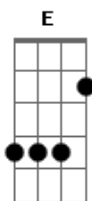

ukulele-chords.com