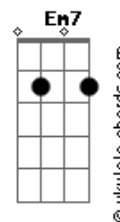

Cássia Abreu - Mulher Gaúcha

tom:

Gm (forma dos acordes no tom de Em)

Capostrate na 3ª casa

Intro: C D B7

Em
As mulheres desta terra

De guerra, campo e família
Am

Tem coração de mulher
C

E a alma dos farroupilhas
E B7 Am G B7

Em
Alma xucra do Rio Grande

Que ficou só na querência
Am

Cuidando o campo e a lavoura
B7

A flor que nasceu na ausência
Em

Levanta ao cantar do galo

Cuida do rancho, cuida dos outros
Am

É Anita Garibaldi
E

A flor azul das guerrilhas

De a cavalo gauchada

De a cavalo que tem luta
Gb B7

Ao lado dos farroupilhas
Gbm B7

Tem uma mulher gaúcha
E

De a cavalo gauchada

De a cavalo que tem luta
Gb B7

Ao lado dos farroupilhas
Gbm B7

Tem uma mulher gaúcha
E

Acordes

(C D B7)

Em
As mulheres desta terra

São de luta, são de glória
Am

São de paz e vão pra guerra
C

A mulher é a própria história
E B7