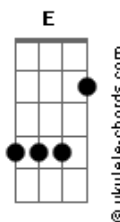

Cássia Abreu - Mulher Gaúcha

tom:

Gm (forma dos acordes no tom de Em)

Capostrate na 3ª casa

Intro: C D B7

Em
As mulheres desta terra

De guerra, campo e família
Am

Tem coração de mulher
C

E a alma dos farroupilhas
E B7 Am G B7

Em
Alma xucra do Rio Grande

Que ficou só na querência
Am

Cuidando o campo e a lavoura
B7

A flor que nasceu na ausência
Em

Levanta ao cantar do galo

Cuida do rancho, cuida dos outros
Am

É Anita Garibaldi
E

A flor azul das guerrilhas

De a cavalo gauchada

De a cavalo que tem luta
Gb B7

Ao lado dos farroupilhas
Gbm B7

Tem uma mulher gaúcha
E

De a cavalo gauchada

De a cavalo que tem luta
Gb B7

Ao lado dos farroupilhas
Gbm B7

Tem uma mulher gaúcha
E

Acordes

(C D B7)

Em
As mulheres desta terra

São de luta, são de glória
Am

São de paz e vão pra guerra
C

A mulher é a própria história
E B7