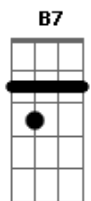

ukulele-chords.com